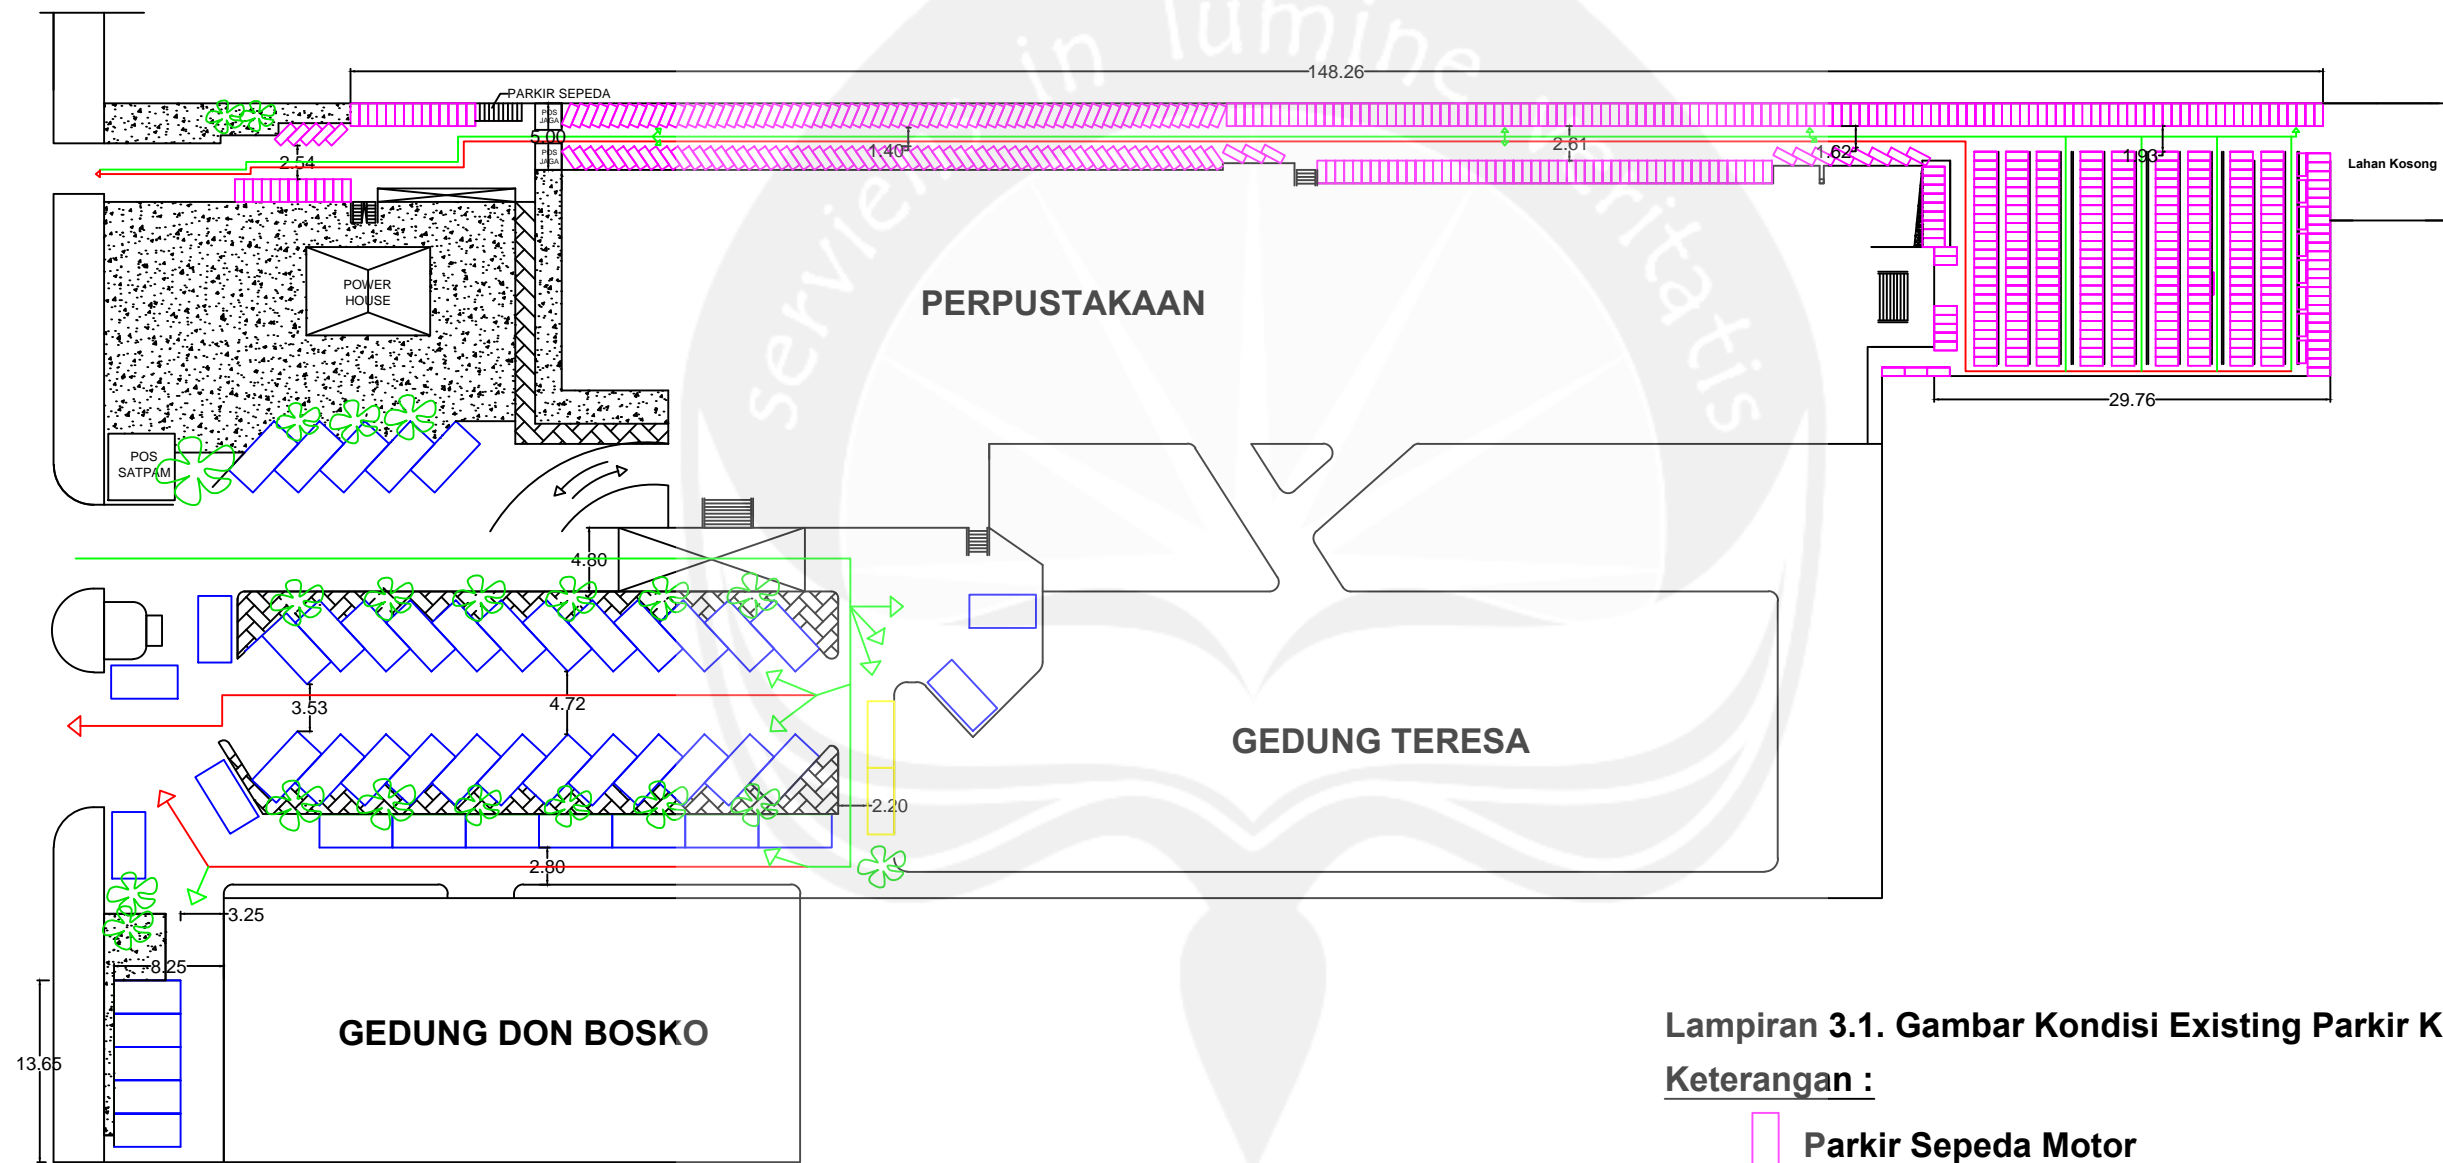

No	Plat nomor	Waktu		Durasi	No	Plat nomor	Waktu		Durasi
		Masuk	Keluar				Masuk	Keluar	
97	AB 1526 NQ	13:42	16:16	2:34:00	113	AB 1726 GN	15:25	18:30	3:05:00
98	AB 1564 VA	13:44	16:30	2:46:00	114	B 1142 UYF	15:39	17:32	1:53:00
99	AB 8680 YE	14:03	17:48	3:45:00	115	AB 1242 XN	15:47	17:32	1:45:00
100	AB 1724 CN	14:10	15:27	1:17:00	116	B 678 VIN	15:50	18:41	2:51:00
101	AB 1208 RA	14:13	17:22	3:09:00	117	AB 1207 NN	15:53	17:11	1:18:00
102	AB 1456 QH	14:18	17:40	3:22:00	118	AB 1567 CA	16:00	18:42	2:42:00
103	AB 1713 SA	14:26	15:24	0:58:00	119	AB 1786 UE	16:08	18:58	2:50:00
104	AB 1402 GH	14:29	16:28	1:59:00	120	AB 1677 VQ	16:23	18:51	2:28:00
105	AB 1392 JZ	14:38	17:28	2:50:00	121	AD 9157 NJ	16:33	18:40	2:07:00
106	AB 1704 JB	14:42	17:40	2:58:00	122	B 10 LVI	16:47	19:00	2:13:00
107	R 8847 YA	14:47	15:46	0:59:00	123	AB 1677 JN	17:00	18:44	1:44:00
108	AB 1769 TA	14:50	18:50	4:00:00	124	AB 1214 YS	17:03	18:43	1:40:00
109	AB 1339 FN	15:04	17:52	2:48:00	125	DK 1850 FV	17:16	19:00	1:44:00
110	AD 2900	15:08	18:58	3:50:00	126	R 8847 YA	18:00	19:00	1:00:00
111	AB 1755 TN	15:12	15:28	0:16:00	127	AB 1899 ON	18:46	19:00	0:14:00
112	AB 1530 JQ	15:20	18:35	3:15:00	128	B 1703 KZU	18:52	19:00	0:08:00

Lampiran 3

Lampiran 3.1. Gambar Kondisi Existing Parkir Kampus IV
Keterangan :

- Parkir Sepeda Motor
- Parkir Mobil
- Akses Masuk
- Akses Keluar