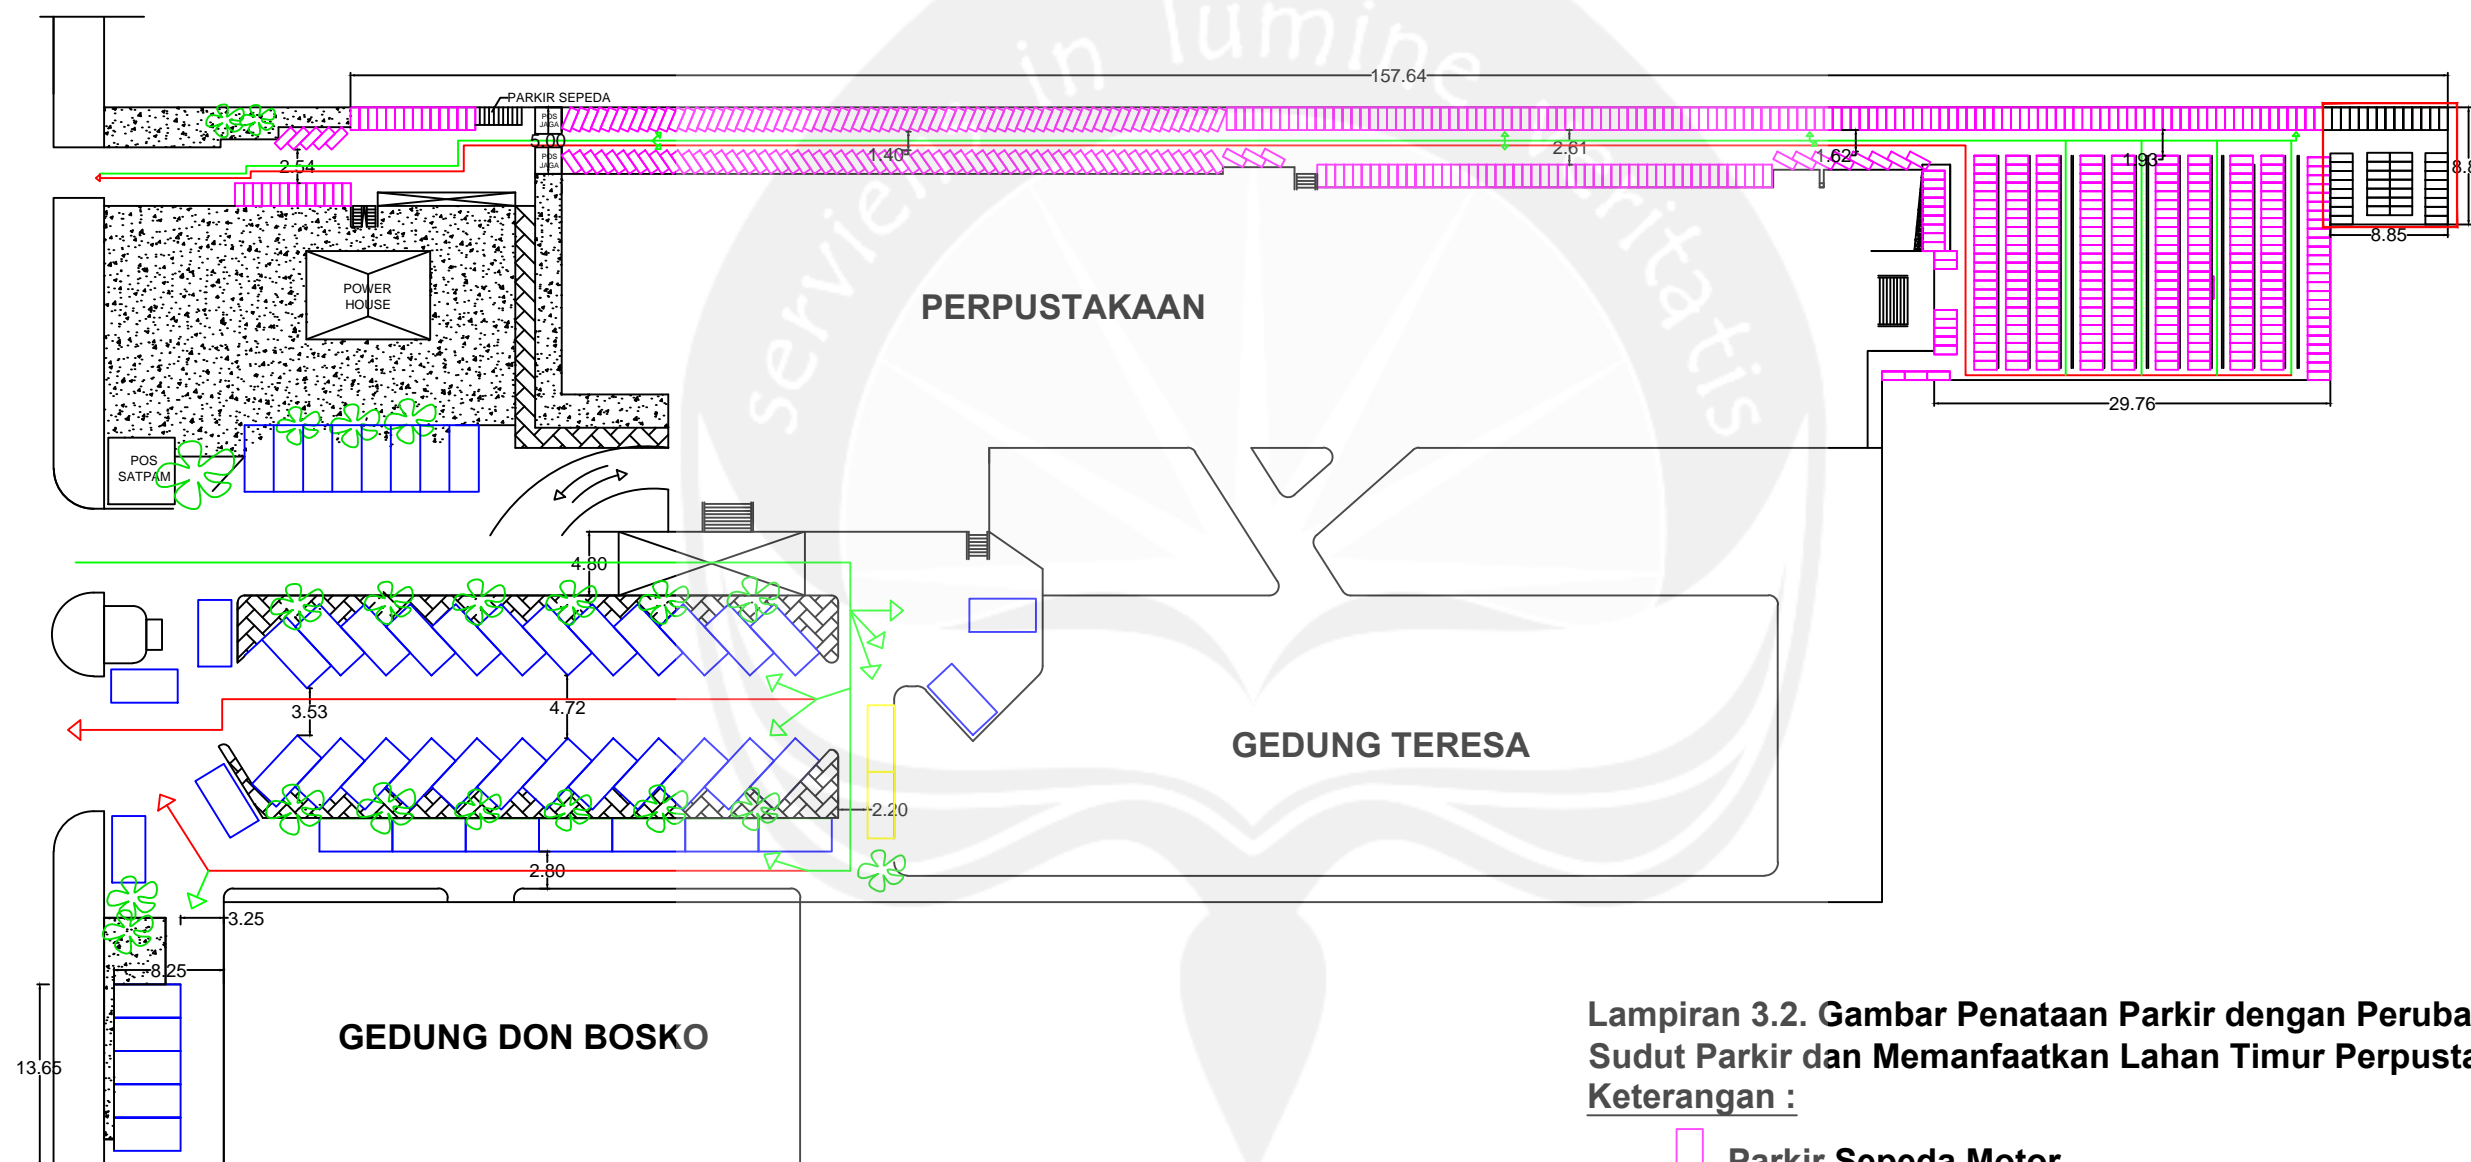

Lampiran 3.2. Gambar Penataan Parkir dengan Perubahan SRP, Sudut Parkir dan Memanfaatkan Lahan Timur Perpustakaan

Keterangan :

Parkir Sepeda Motor

Parkir Mobil

Akses Masuk

Akses Keluar