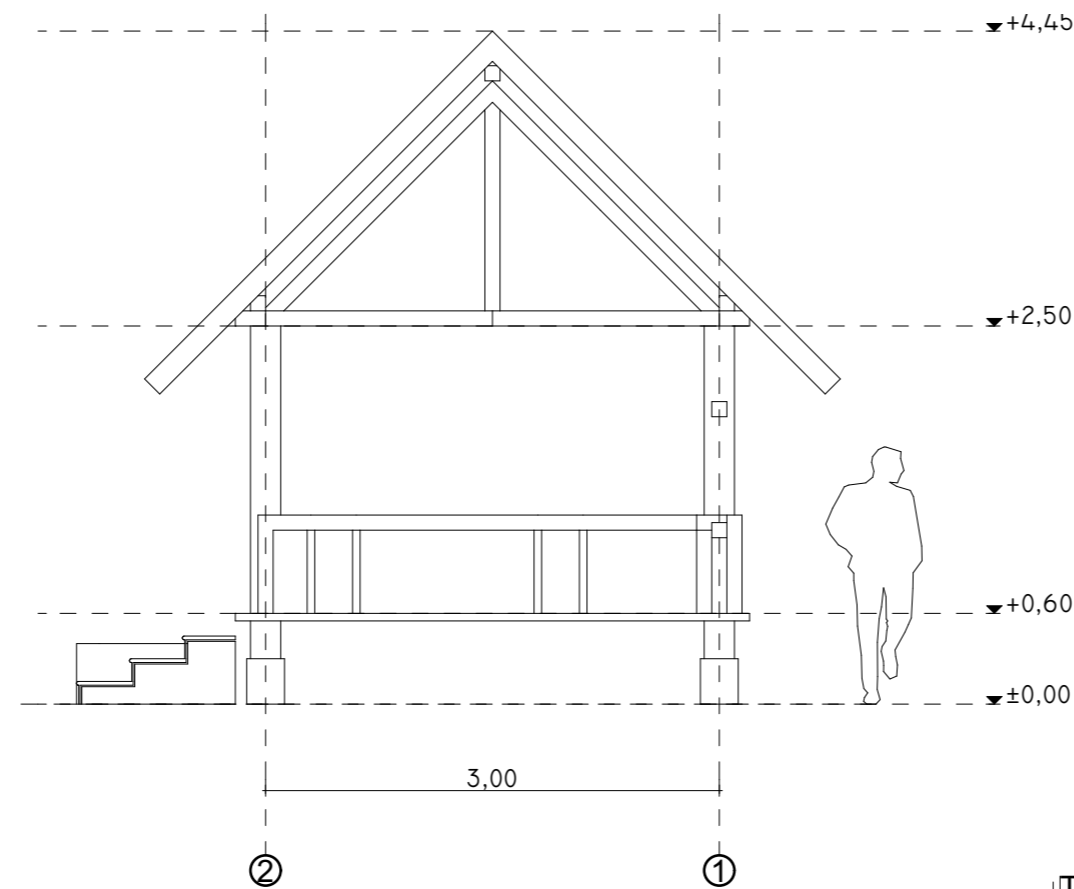

Diperiksa Oleh:

Date

Drawing Scale

1:50

Layout ID

05.3

Revision

TAMPAK C
SKALA 1:50