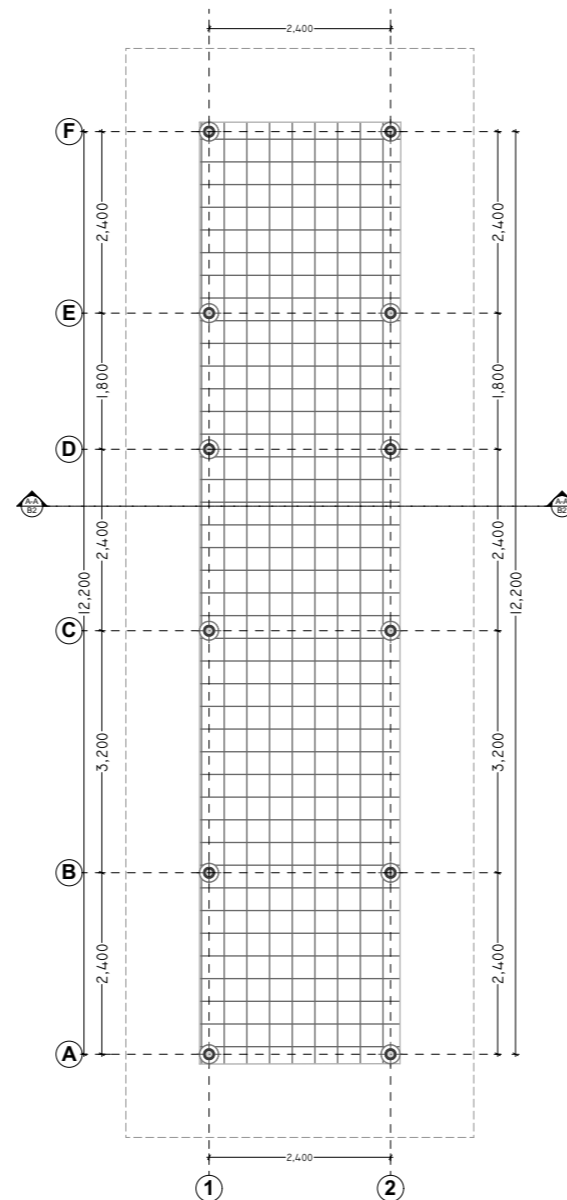

Diperiksa Oleh:

Date

Drawing Scale

1:100

Layout ID

03.1

Revision

DENAH BANGUNAN JUAL JAJANAN
SKALA 1:100