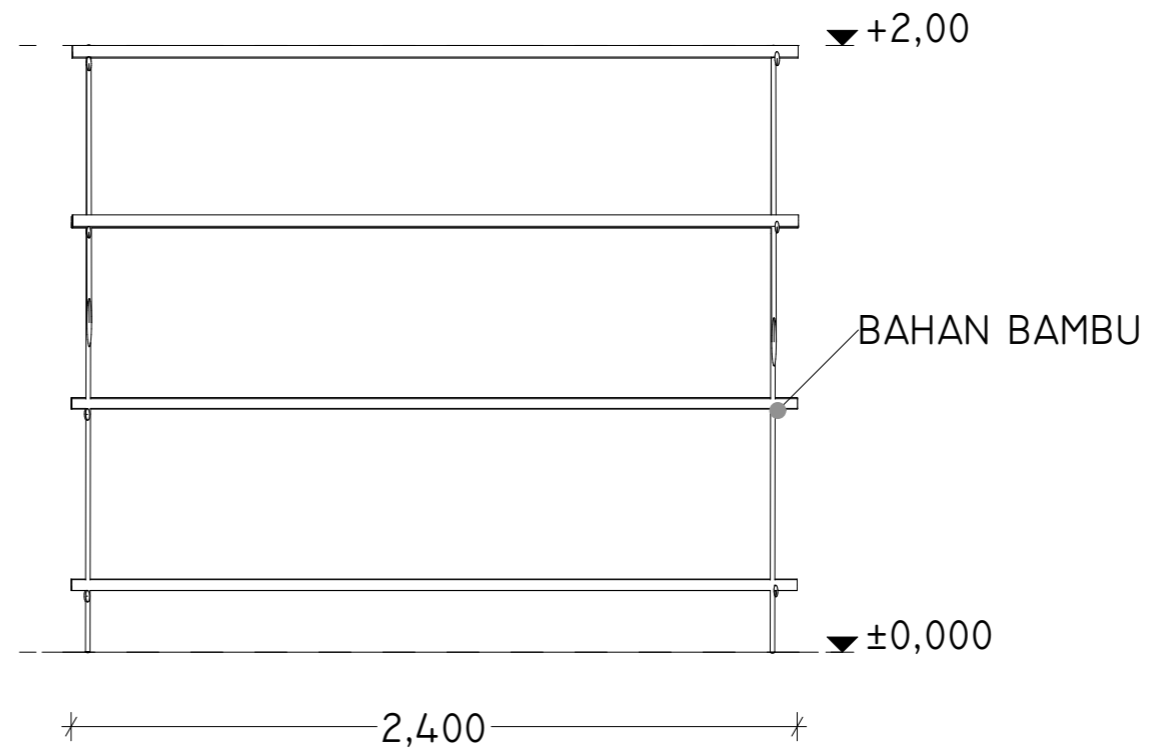

Drawing Scale

1:25, 1:200

Layout ID

06.4

Revision

POTONGAN B-B
SKALA 1:25

POTONGAN B-B
SKALA 1:25

TAMPAK 3D