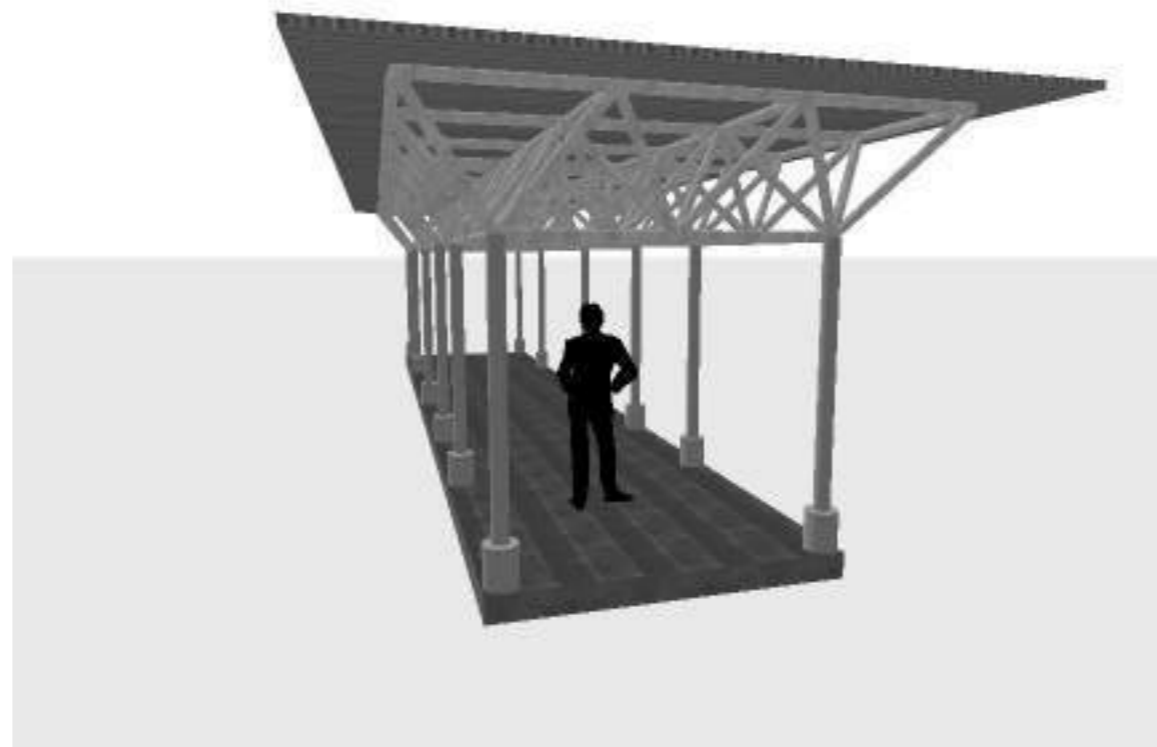

PENGABDIAN MASYARAKAT
UNIVERSITAS ATMA JAYA
YOGYAKARTA

PEKERJAAN

PRARANCANGAN TAMAN GIZI
DUKUH GUMULAN

LOKASI

PEDUKUHAN GUMULAN
KALURAHAN CATURHARJO
KAPANEWON PANDAK
KABUPATEN BANTUL
DAERAH ISTIMEWA YOGYAKARTA

MENGETAHUI

DUKUH - PEDUKUHAN GUMULAN

Bapak Suyatno

Judul Gambar

3D BANGUNAN JUAL JAJANAN

Skala

1:200

TIM PERENCANA

UNIVERSITAS ATMA JAYA YOGYAKARTA

Y Benny Kristiawan, S.T., M.Sc.

Dr. F. Binarti, S.T., Dipl.NDS.Arch.

Status Gambar

Digambar Oleh:
Bonaventura Rio Wijaya

Date

Diperiksa Oleh:

Date

Drawing Scale

1:200

Layout ID

03.5

Revision

TAMPAK 3D