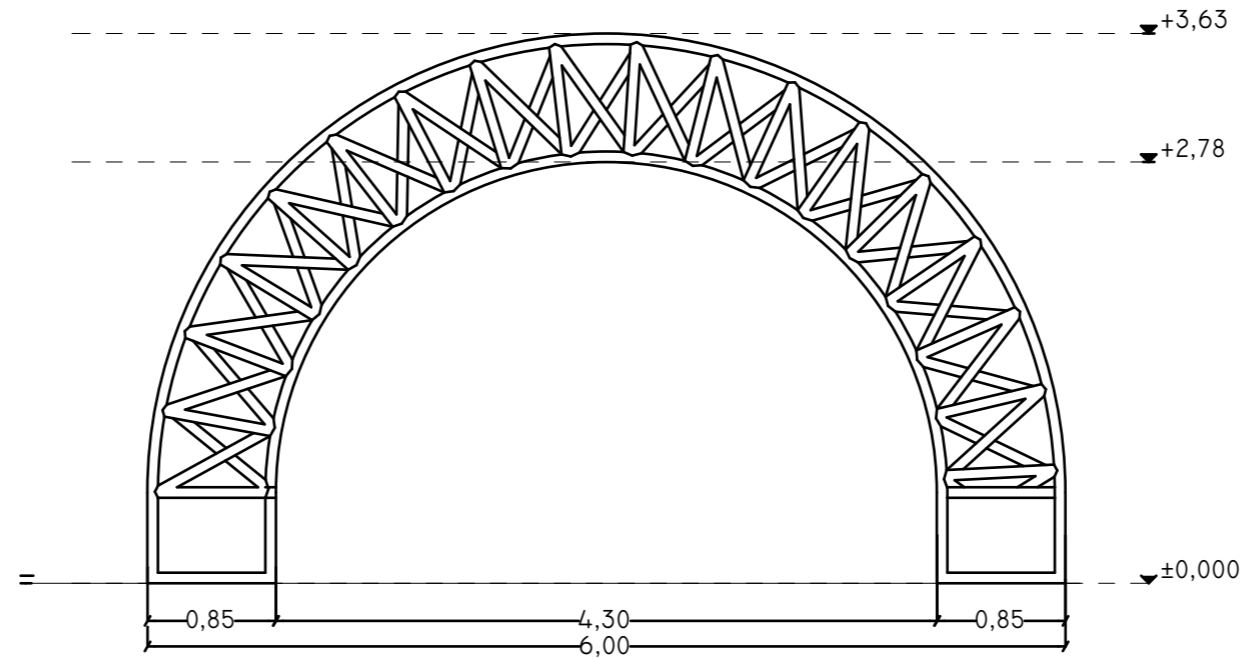

TAMPAK B
SKALA 1:50

TAMPAK D
SKALA 1:50