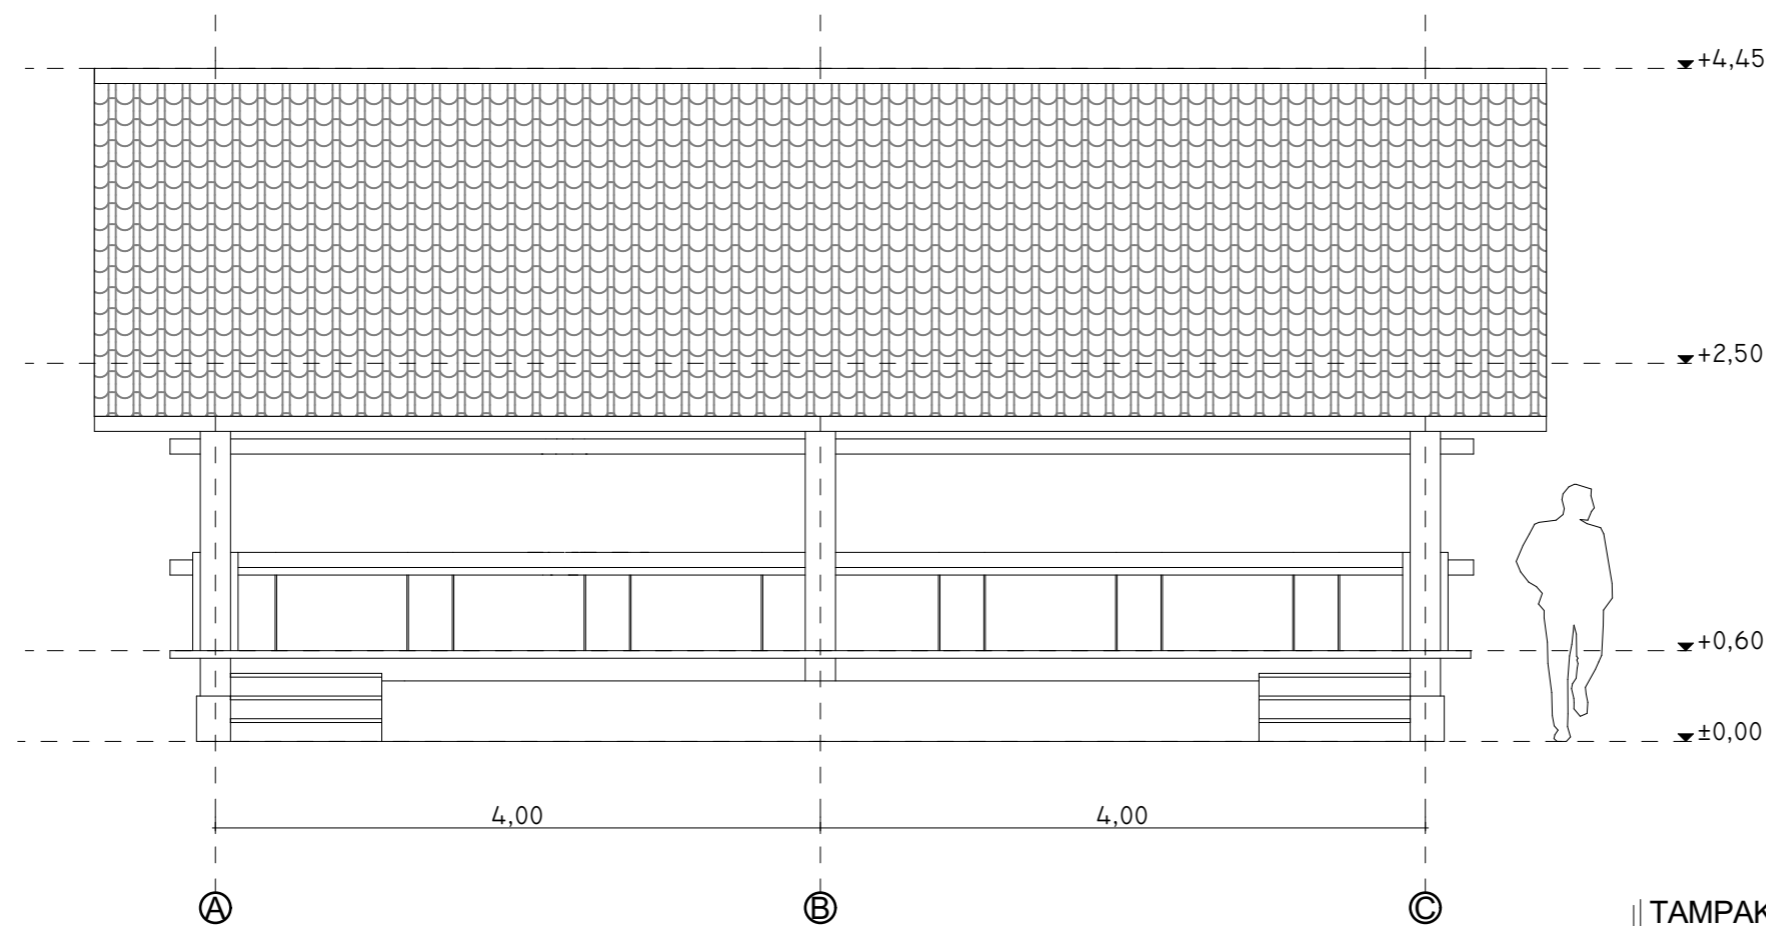

Diperiksa Oleh:

Date

Drawing Scale

1:50

Layout ID

05.3

Revision

TAMPAK C
SKALA 1:50