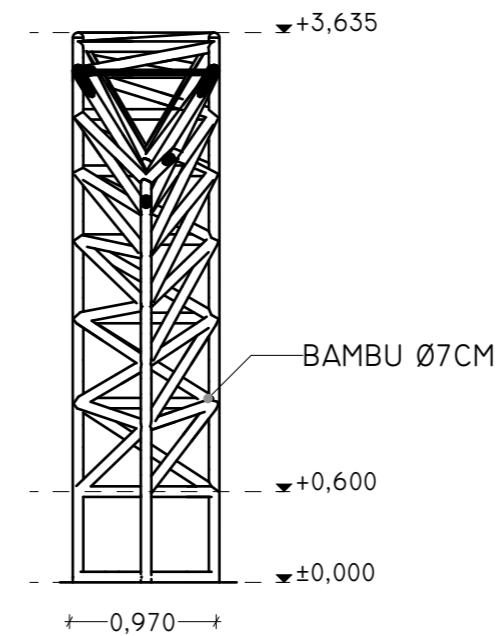

POTONGAN B-B
SKALA 1:50