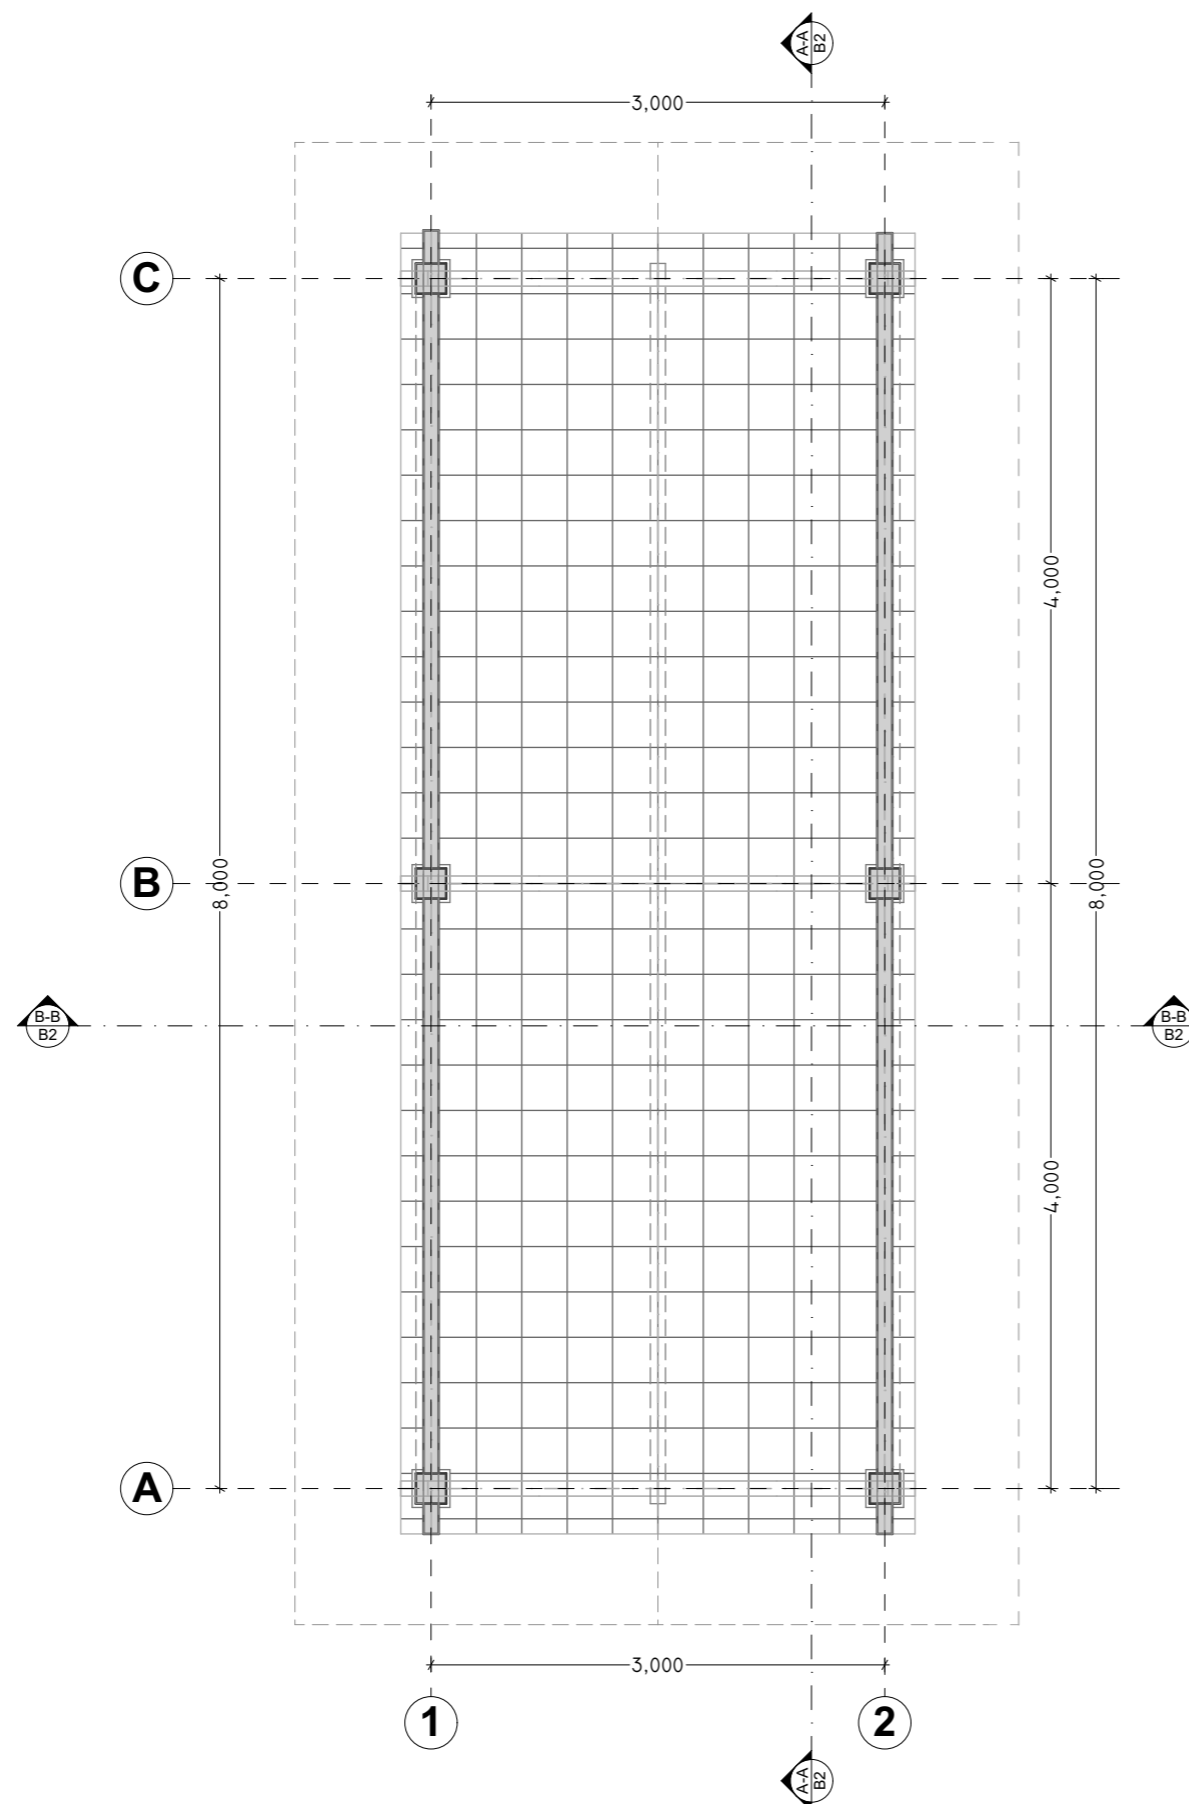

PENGABDIAN MASYARAKAT
UNIVERSITAS ATMA JAYA
YOGYAKARTA

PEKERJAAN

PRARANCANGAN TAMAN GIZI
DUKUH GUMULAN

LOKASI

PEDUKUHAN GUMULAN
KALURAHAN CATURHARJO
KAPANEWON PANDAK
KABUPATEN BANTUL
DAERAH ISTIMEWA YOGYAKARTA

MENGETAHUI

DUKUH - PEDUKUHAN GUMULAN

Bapak Suyatno

Judul Gambar

DENAH BANGUNAN JUAL
TANAMAN/BIBIT

Skala

1:50

TIM PERENCANA

UNIVERSITAS ATMA JAYA YOGYAKARTA

Y Benny Kristiawan, S.T., M.Sc.

Dr. F. Binarti, S.T., Dipl.NDS.Arch.

Status Gambar

Digambar Oleh:
Bonaventura Rio Wijaya

Date

Diperiksa Oleh:

Date

Drawing Scale

1:50

Layout ID

04.1

Revision

DENAH BANGUNAN JUAL TANAMANSKALA
1:50