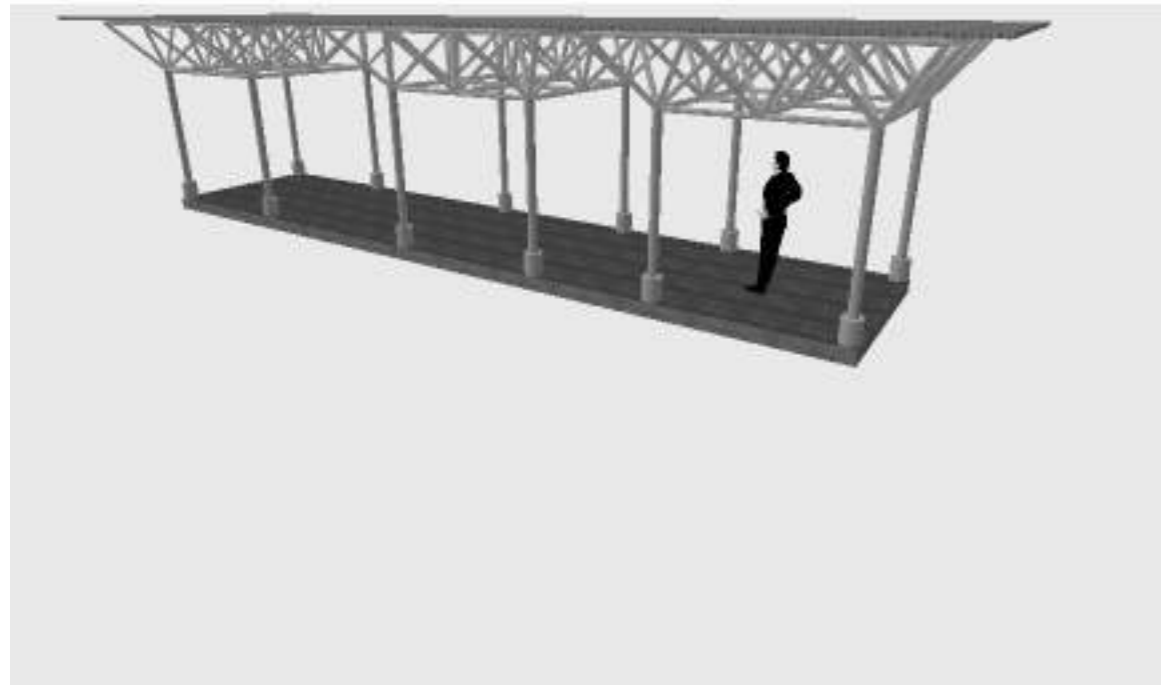

Diperiksa Oleh:

Date

Drawing Scale

1:200

Layout ID

03.5

Revision

TAMPAK 3D