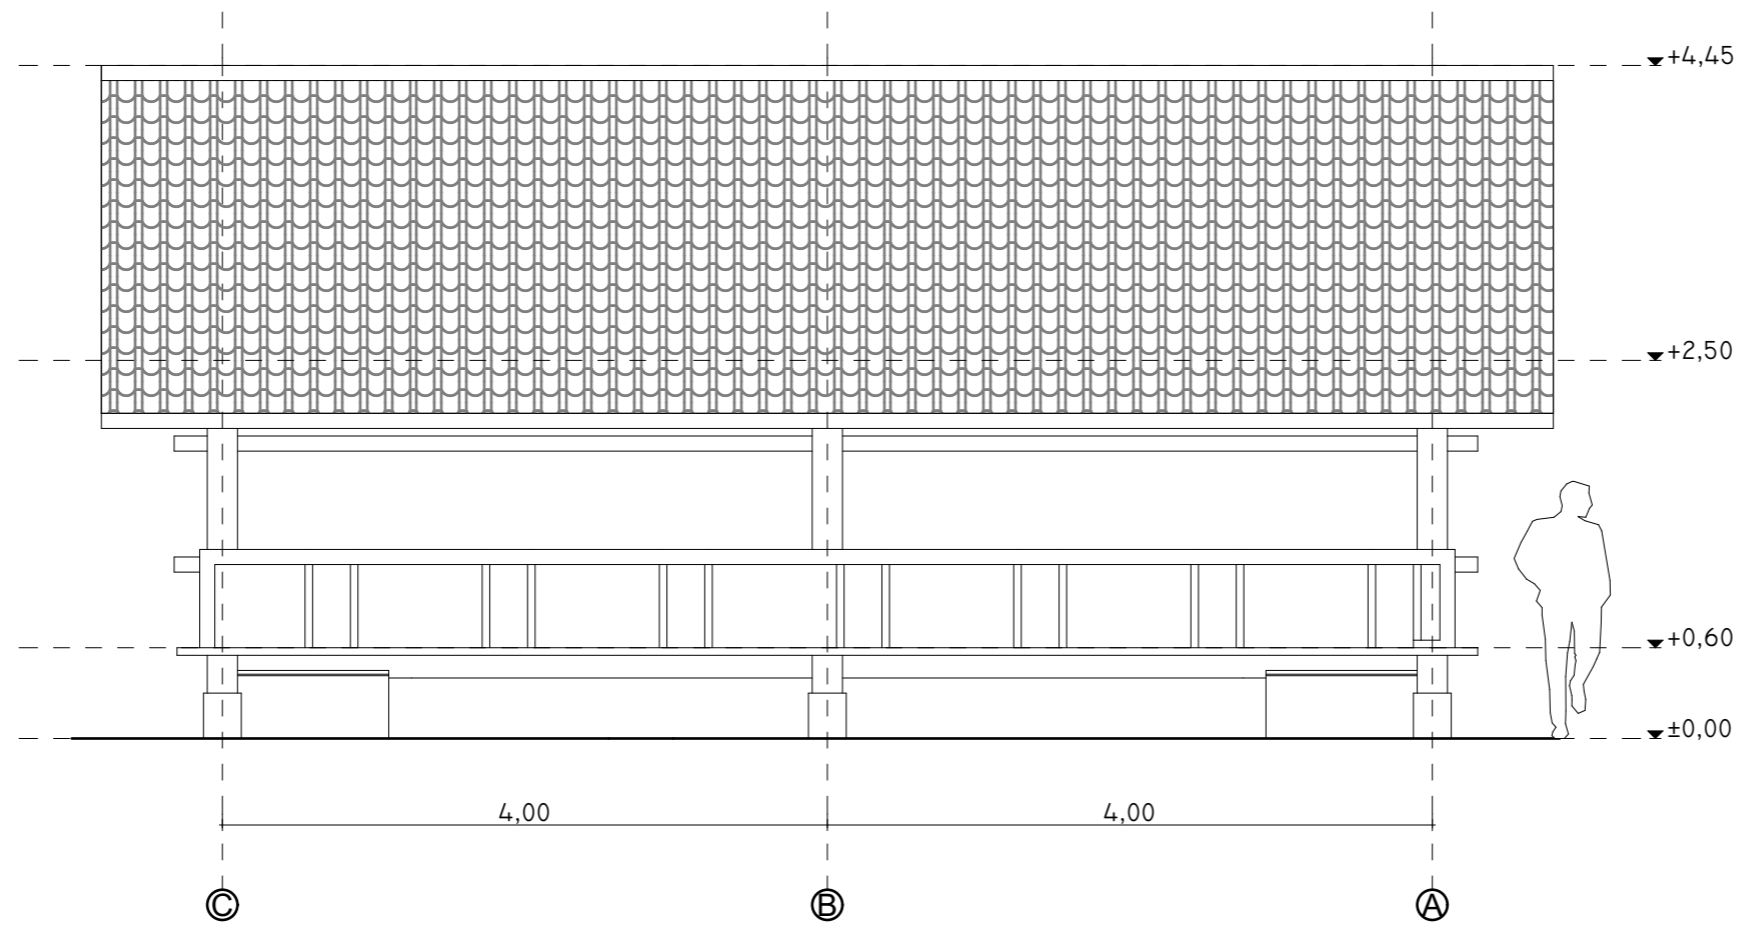

TAMPAK B
SKALA 1:50

PENGABDIAN MASYARAKAT
UNIVERSITAS ATMA JAYA
YOGYAKARTA

PEKERJAAN

PRARANCANGAN TAMAN GIZI
DUKUH GUMULAN

LOKASI

PEDUKUHAN GUMULAN
KALURAHAN CATURHARJO
KAPANEWON PANDAK
KABUPATEN BANTUL
DAERAH ISTIMEWA YOGYAKARTA

MENGETAHUI

DUKUH - PEDUKUHAN GUMULAN

Bapak Suyatno

Judul Gambar

TAMPAK AREA DUDUK/MAKAN
MINUM

Skala

1:50

TIM PERENCANA

UNIVERSITAS ATMA JAYA YOGYAKARTA

Y Benny Kristiawan, S.T., M.Sc.

Dr. F. Binarti, S.T., Dipl.NDS.Arch.

Status Gambar

Digambar Oleh:
Bonaventura Rio Wijaya

Date

Diperiksa Oleh:

Date

Drawing Scale

1:50

Layout ID

05.2

Revision