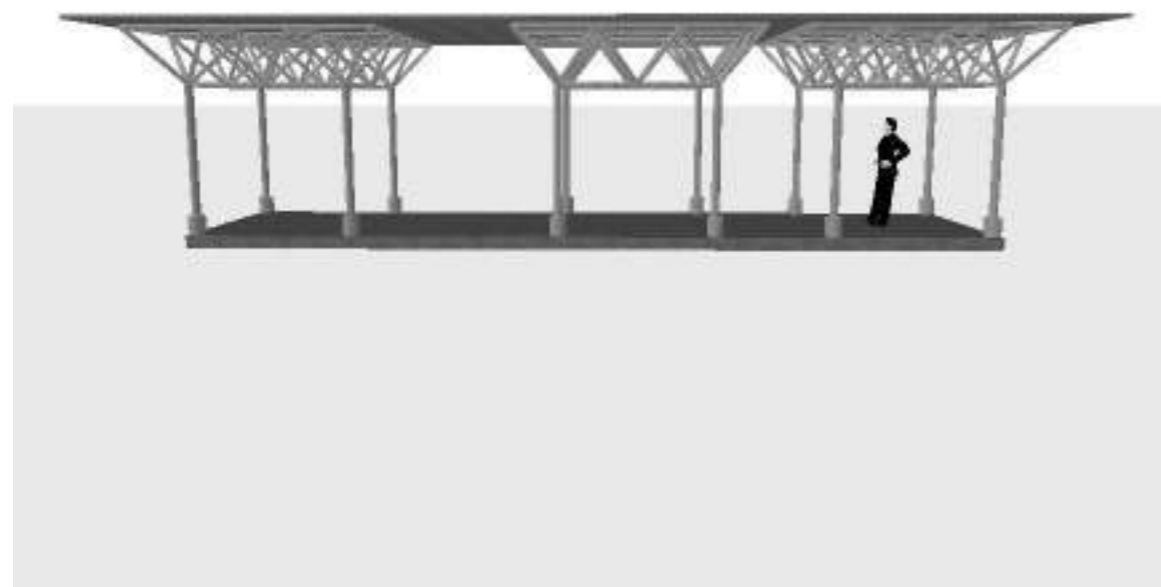

PENGABDIAN MASYARAKAT
UNIVERSITAS ATMA JAYA
YOGYAKARTA

PEKERJAAN

PRARANCANGAN TAMAN GIZI
DUKUH GUMULAN

LOKASI

PEDUKUHAN GUMULAN
KALURAHAN CATURHARJO
KAPANEWON PANDAK
KABUPATEN BANTUL
DAERAH ISTIMEWA YOGYAKARTA

MENGETAHUI

DUKUH - PEDUKUHAN GUMULAN

Bapak Suyatno

Judul Gambar

3D BANGUNAN JUAL JAJANAN

Skala

1:200

TIM PERENCANA

UNIVERSITAS ATMA JAYA YOGYAKARTA

Y Benny Kristiawan, S.T., M.Sc.

Dr. F. Binarti, S.T., Dipl.NDS.Arch.

Status Gambar

Digambar Oleh:
Bonaventura Rio Wijaya

Date

Diperiksa Oleh:

Date

Drawing Scale

1:200

Layout ID

03.5

Revision

TAMPAK 3D