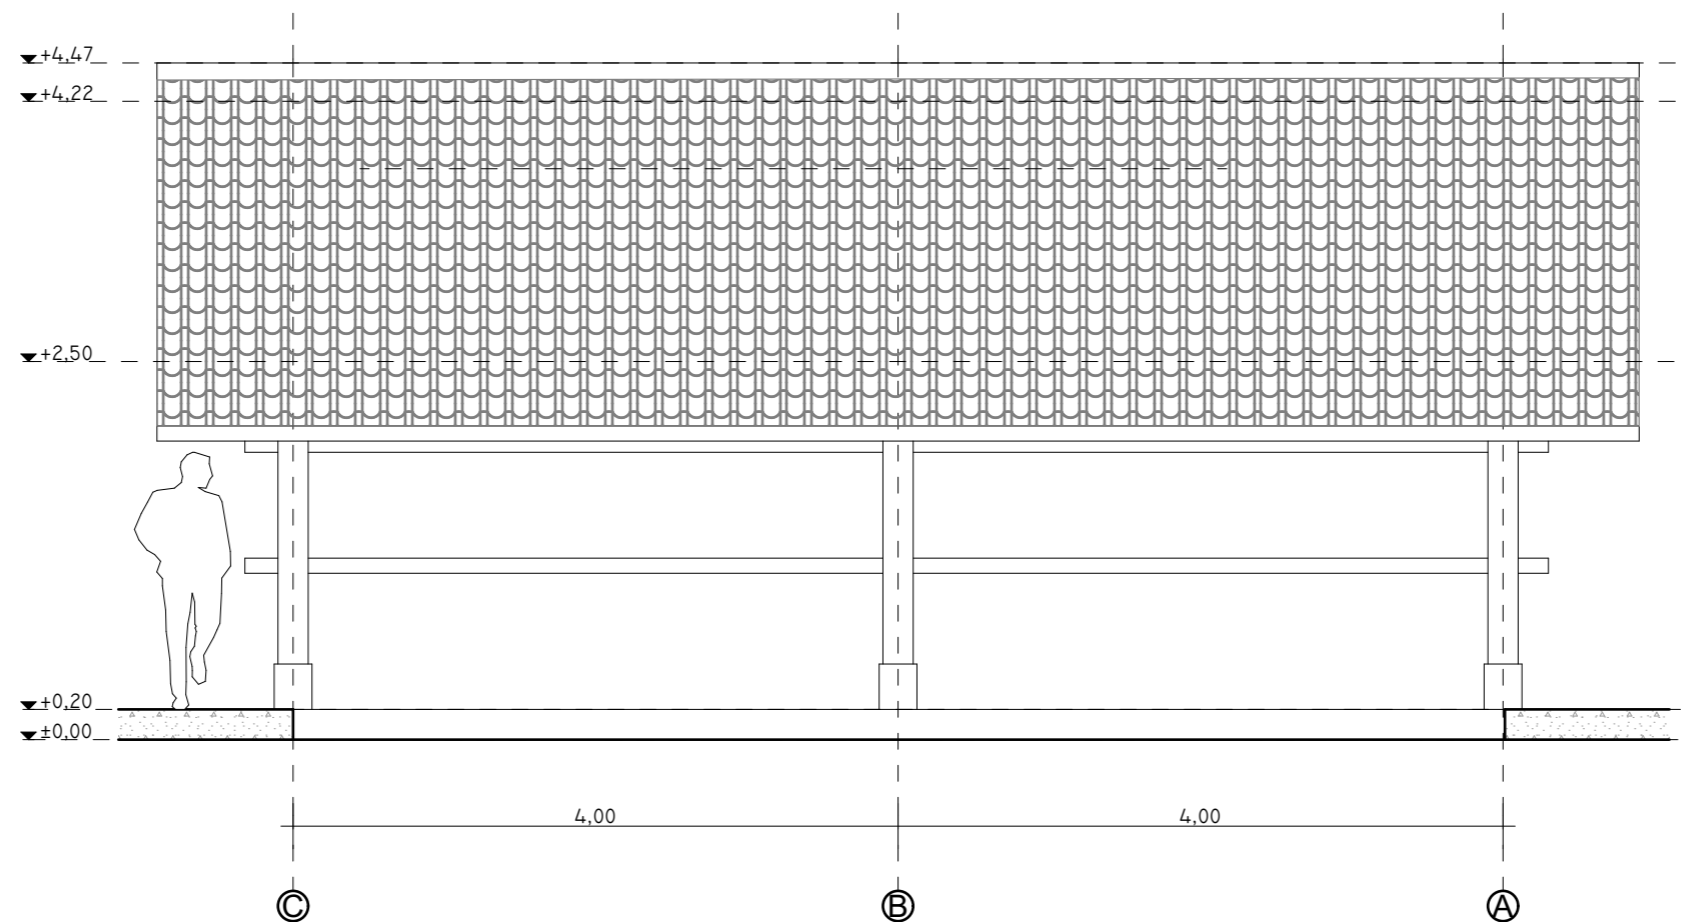

TAMPAK B
SKALA 1:50