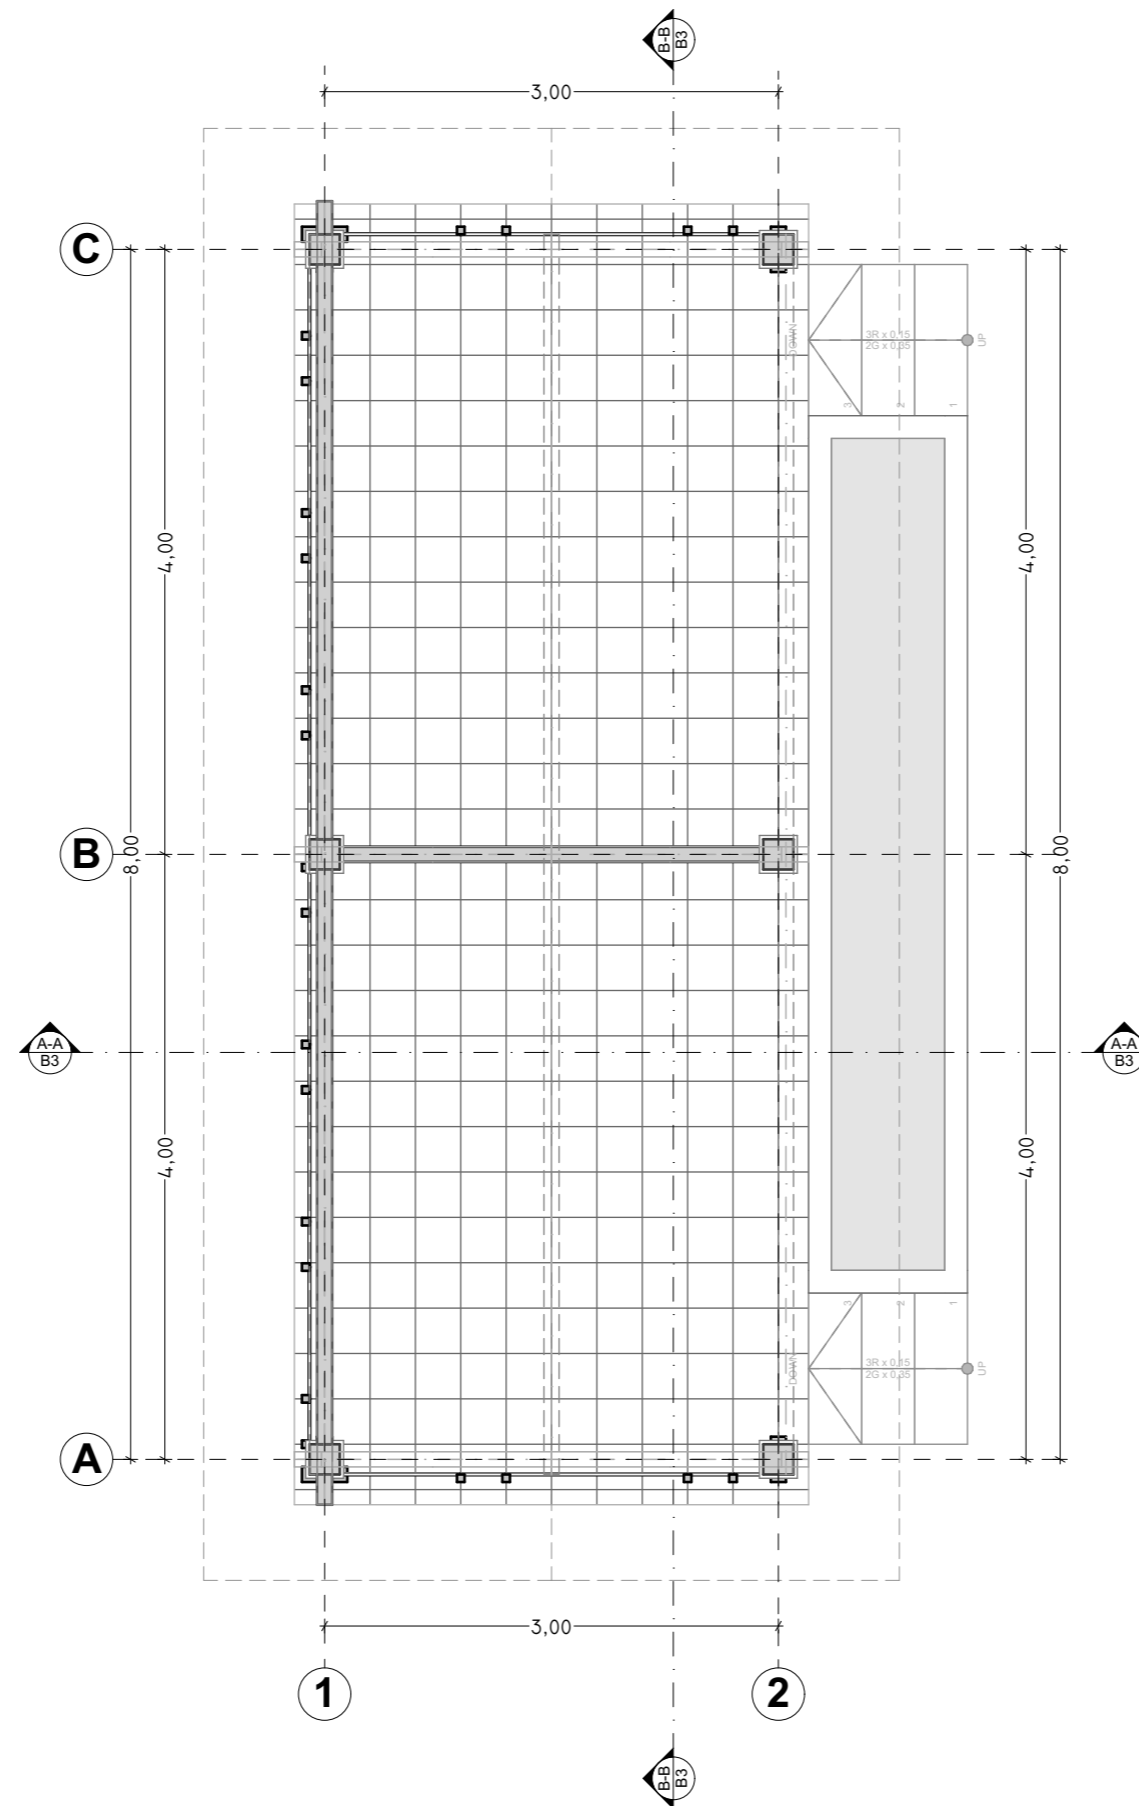

Drawing Scale

1:200

Layout ID

04.5

Revision

DENAH BANGUNAN AREA DUDUK
SKALA 1:50

PENGABDIAN MASYARAKAT
UNIVERSITAS ATMA JAYA
YOGYAKARTA

PEKERJAAN