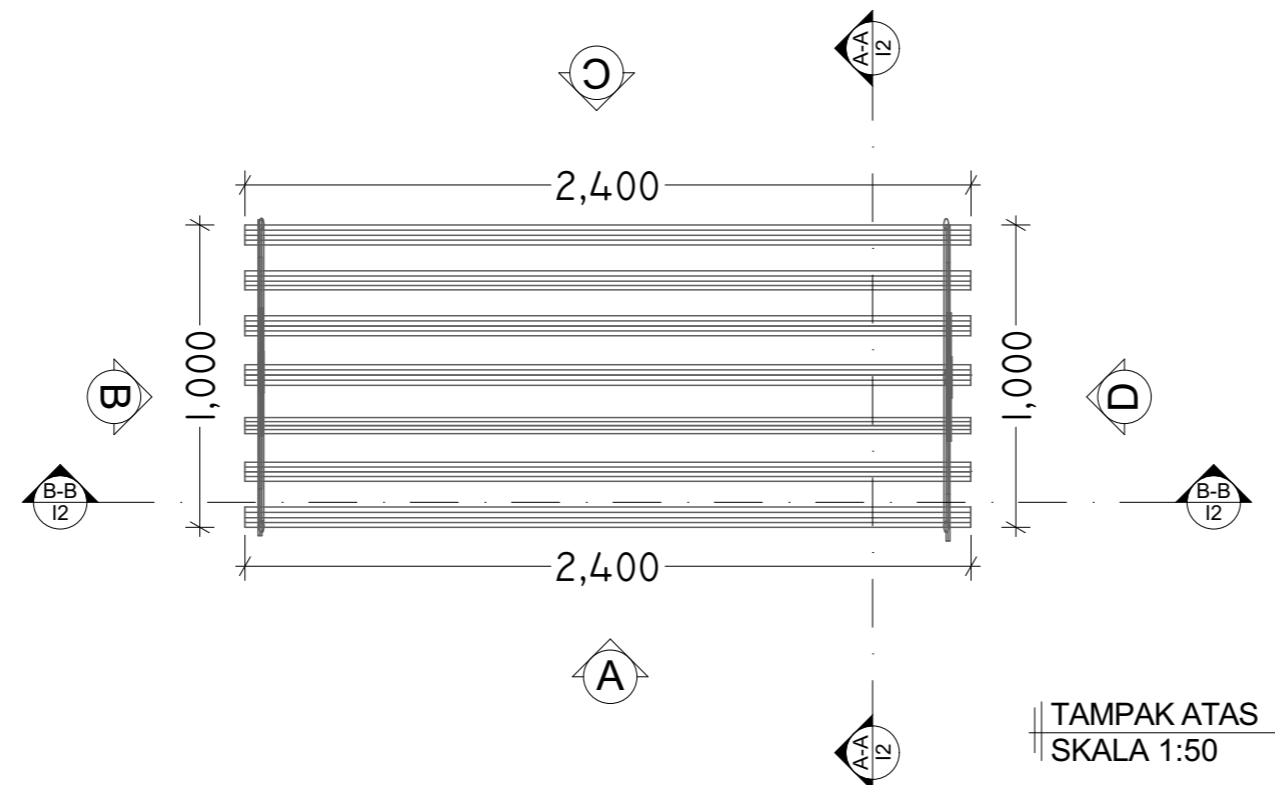

PENGABDIAN MASYARAKAT
UNIVERSITAS ATMA JAYA
YOGYAKARTA

PEKERJAAN

PRARANCANGAN TAMAN GIZI
DUKUH GUMULAN

LOKASI

PEDUKUHAN GUMULAN
KALURAHAN CATURHARJO
KAPANEWON PANDAK
KABUPATEN BANTUL
DAERAH ISTIMEWA YOGYAKARTA

MENGETAHUI

DUKUH - PEDUKUHAN GUMULAN

Bapak Suyatno

Judul Gambar

DENAH RAK PAJANG TANAMAN
POT

Skala

1:25, 1:200

TIM PERENCANA

UNIVERSITAS ATMA JAYA YOGYAKARTA

Y Benny Kristiawan, S.T., M.Sc.

Dr. F. Binarti, S.T., Dipl.NDS.Arch.

Status Gambar

Digambar Oleh: Bonaventura Rio Wijaya Date

Diperiksa Oleh: Date

Drawing Scale

1:25, 1:200

Layout ID

06.1

Revision

TAMPAK 3D