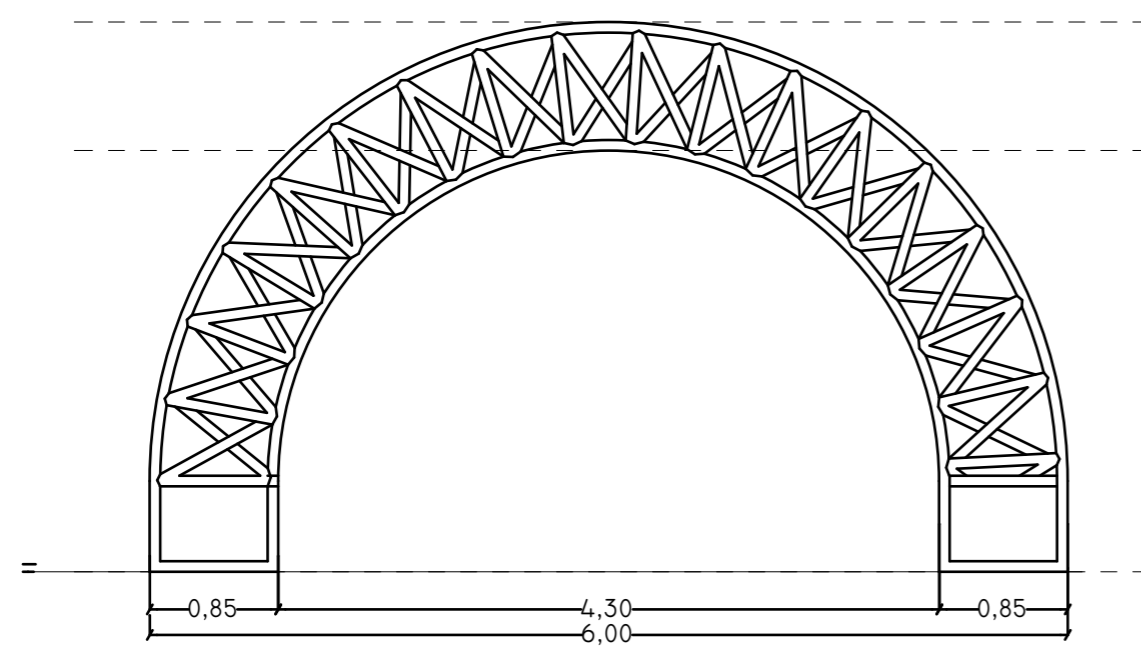

Diperiksa Oleh:

Date

Drawing Scale

1:50, 1:200

Layout ID

08.2

Revision

TAMPAK A
SKALA 1:50