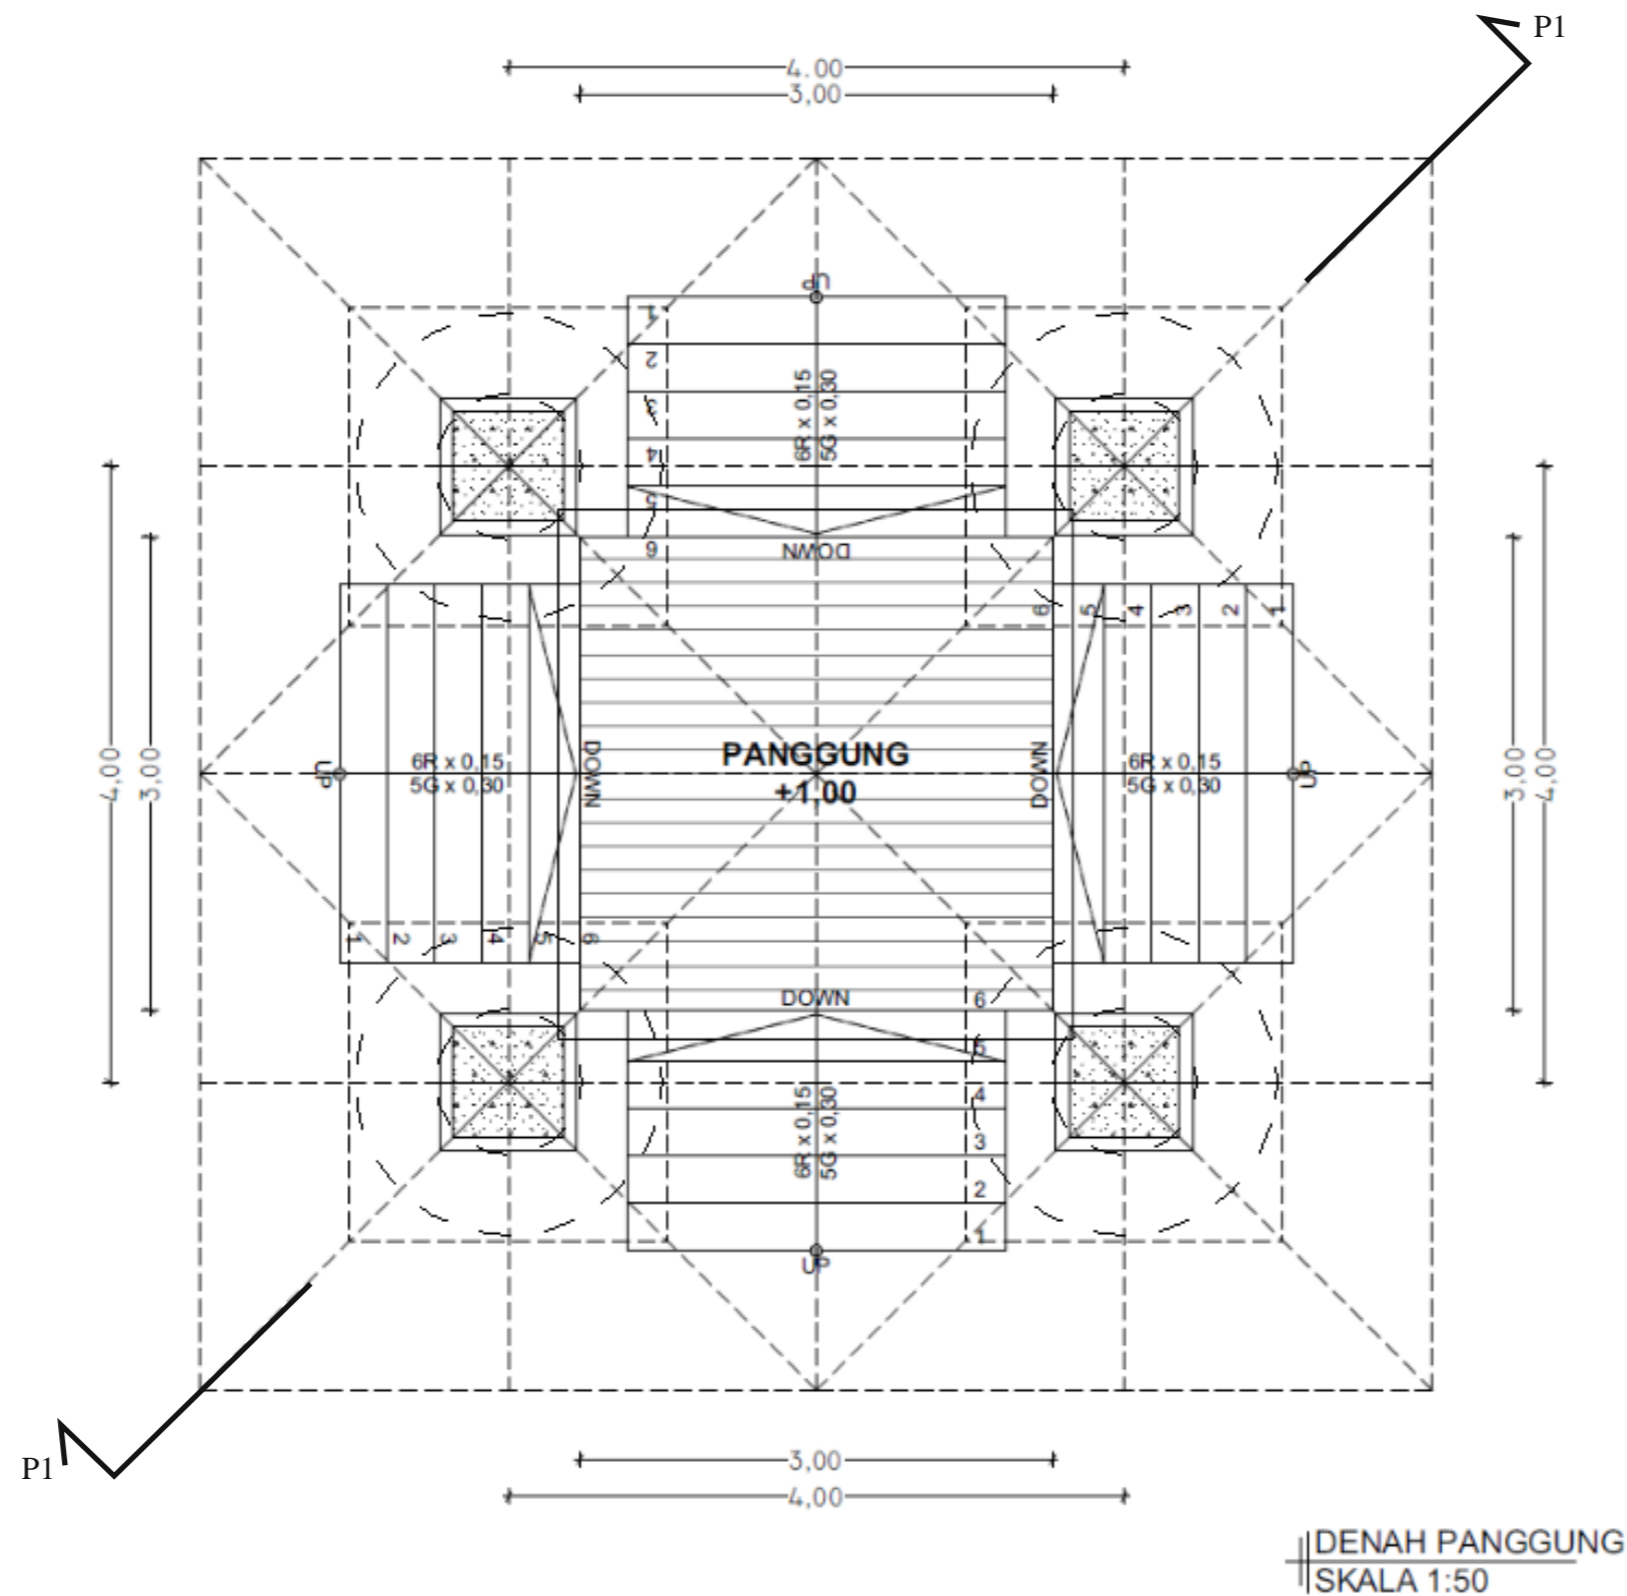

PENGABDIAN MASYARAKAT
UNIVERSITAS ATMA JAYA
YOGYAKARTA

PEKERJAAN

PRARANCANGAN TAMAN GIZI
DUKUH GUMULAN

LOKASI

PEDUKUHAN GUMULAN
KALURAHAN CATURHARJO
KAPANEWON PANDAK
KABUPATEN BANTUL
DAERAH ISTIMEWA YOGYAKARTA

MENGETAHUI

DUKUH - PEDUKUHAN GUMULAN

Bapak Suyatno

Judul Gambar

DENAH BANGUNAN PANGGUNG

Skala

1:50

TIM PERENCANA

UNIVERSITAS ATMA JAYA YOGYAKARTA

Y Benny Kristiawan, S.T., M.Sc.

Dr. F. Binarti, S.T., Dipl.NDS.Arch.

Status Gambar

Digambar Oleh:
Bonaventura Rio Wijaya

Date

Diperiksa Oleh:

Date

Drawing Scale

1:50

Layout ID

02.1

Revision