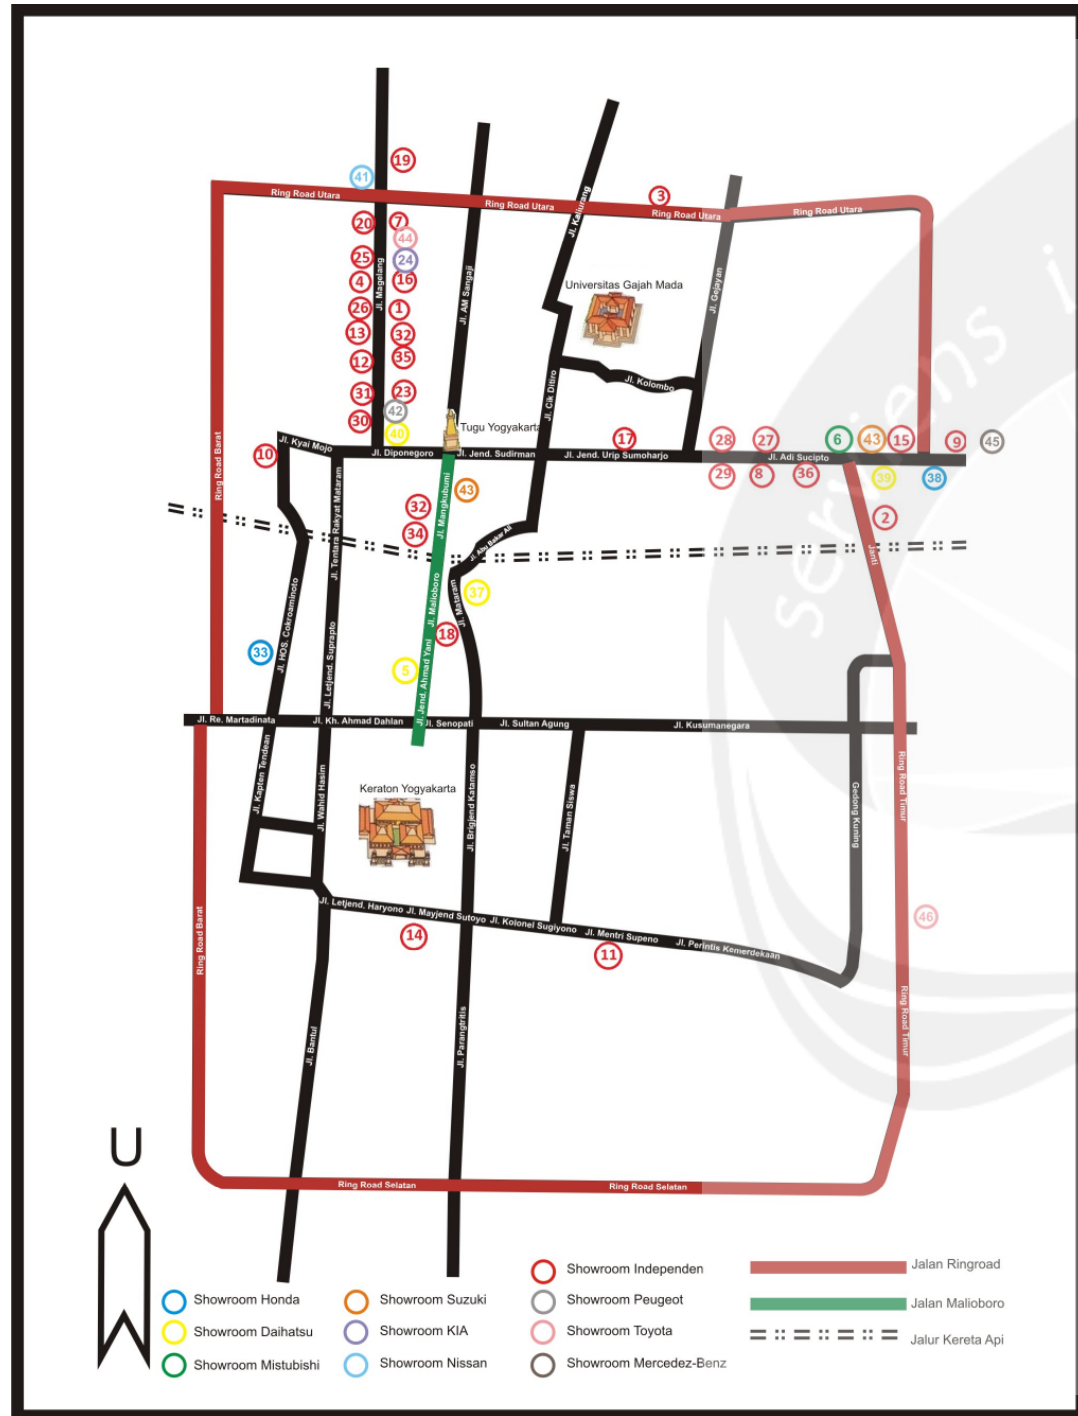

4.4 Fenomena Showroom di Yogyakarta Berdasarkan Merek

Gambar 4.2. Peta fenomena showroom berdasarkan merek di Yogyakarta
Sumber: google.com

Honda

33. Ud Tugu Motor
  Kantor: Jl HOS Cokroaminoto 157-A YOGYAKARTA
38. PT Anugerah Kasih Putera
  Kantor: Jl. L U Adisucipto Km. 6 Yogyakarta 55281

Daihatsu

5. Pt Astra Motor Malioboro
  Kantor: Jl Jend A Yani 42 YOGYAKARTA
37. Astra Daihatsu Yogyakarta
  Kantor: Jl. Mataram No 72 YOGYAKARTA
39. Astra International – Yogyakarta Solo
  Kantor: Jl Laksda Adi Sucipto KM 8,1 YOGYAKARTA
40. Astra International - Yogyakarta
  Kantor: Jl. Raya Magelang km 7,2, YOGYAKARTA

Mitsubishi

6. Pt Borobudur Oto Mobil
  Kantor: Jl Laksda Adi Sucipto Km 7,3 YOGYAKARTA

Suzuki

21. Pt Sumber Baru Mobil
  Kantor: Jl Laksda Adisucipto Km 7,5 YOGYAKARTA
43. Sumber Baru Mobil
  Kantor: Jl. P. Mangkubumi No. 22 YOGYAKARTA

KIA

24. Cv Sumber Baru Perkasa
  Kantor: Jl Magelang Km 4,5 YOGYAKARTA

Nissan

41. Nissan Mlati
  Kantor: Jl. Magelang Km 7 , Sleman YOGYAKARTA

Peugeot

42. Astra Yogyakarta
  Kantor: Jl. Magelang Km 7,2 , Sleman YOGYAKARTA

Toyota

44. Nasmoco Mlati
  Kantor: Jl. Raya Magelang Km. 7, Mlati, Sleman , YOGYAKARTA
46. Nasmoco Janti
  Kantor: Jl. Ringroad Timur 58 A Bangunpapan, Bantul, YOGYAKARTA

Mercedes-Benz

45. Kalimas Al
  Kantor: Jl. Raya Yogya-Solo Km. 9 YOGYAKARTA

Independen

1. Auto Plaza Galeri Mobil
  Kantor: Jl Magelang Km 6 YOGYAKARTA
2. Dedy Mobil
  Kantor: Jl Janti 349-A YOGYAKARTA
3. Ringroad Otomotif
  Kantor: Jl Ringroad Utr 58 YOGYAKARTA
4. Pt Sumber Mobilindo Agung
  Kantor: Jl Magelang 113-117 RT 007/04 YOGYAKARTA
7. Pt Bumen Redja Abadi
  Kantor: Jl Magelang Km 5,5/77 YOGYAKARTA
8. Cv Candi Motor
  Kantor: Jl Laksda Adi Sucipto Km 8 YOGYAKARTA
9. Pt Citra Kalimas
  Kantor: Jl Yogya-Solo Km 9 YOGYAKARTA
10. Pt Citra Nugraha Mobilindo
  Kantor: Jl Soragan 3 YOGYAKARTA
11. Pt Duta Sanex Motor Indonesia
  Kantor: Jl Mentri Supeno 15 YOGYAKARTA
12. Galaxy Mobil
  Kantor: Jl Magelang Km 4,5/51 YOGYAKARTA
13. Harim Mobilindo
  Kantor: Jl Magelang Km 5,8 YOGYAKARTA
14. Hrc Cbu
  Kantor: Jl Mayjen Sutoyo 4 YOGYAKARTA
15. Indo Jaya Ambarukmo
  Kantor: Jl Laksda Adisucipto 102 YOGYAKARTA
16. Pt Mekar Saudarajaya
  Kantor: Jl Magelang Km 4 YOGYAKARTA
17. Pt Niaga Mobil Nasional
  Kantor: Jl Jend Urip Sumoharjo 4 YOGYAKARTA
18. Ud Prambanan Mobil Indo
  Kantor: Jl Perwakilan 17-A YOGYAKARTA
19. Pt Sumber Bahtera Motor
  Kantor: Jl Raya Magelang Km 7 YOGYAKARTA
20. Pt Sumber Baru Citra Mobil
  Kantor: Jl Magelang Km 6, Sindudadi, Mlati YOGYAKARTA
22. Cv Sumber Baru Motor
  Kantor: Jl P Mangkubumi 27-29 YOGYAKARTA
23. Sumber Baru Mulya
  Kantor: Jl Magelang 57, Kricak, Tegal Rejo YOGYAKARTA
25. Pt Sumber Mobil Baru
  Kantor: Jl Magelang 113-117 RT 007/04, Kricak, Tegal Rejo YOGYAKARTA
26. Pt Sumber Mobilindo Agung
  Kantor: Jl Magelang 113-117 RT 007/04, Kricak, Tegal Rejo YOGYAKARTA
27. Pt Sumber Motor
  Kantor: Jl Laksda Adisucipto Km 9 YOGYAKARTA