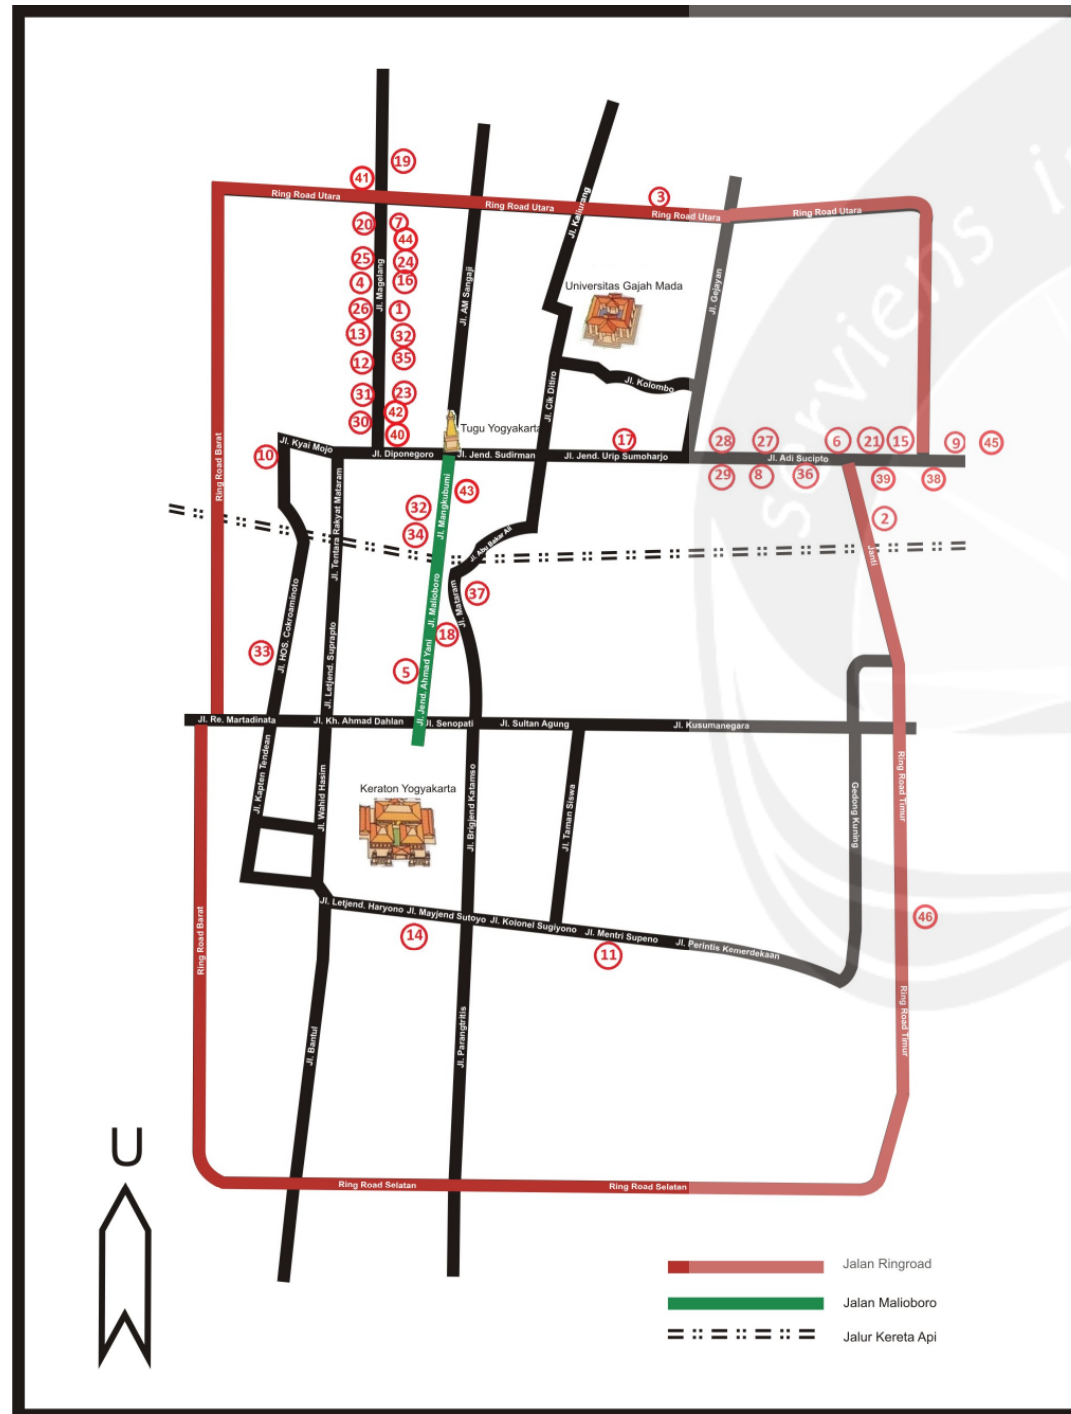

4.3 Fenomena Showroom di Kota Yogyakarta

Showroom merupakan bangunan yang cukup sering ditemukan di kota-kota besar seperti Yogyakarta, *showroom-showroom* tersebut tersebar ke seluruh pelosok kota Yogyakarta, berikut adalah peta persebaran *showroom* di Yogyakarta:

Gambar 4.1. Peta fenomena *showroom* di Yogyakarta
Sumber: google.com