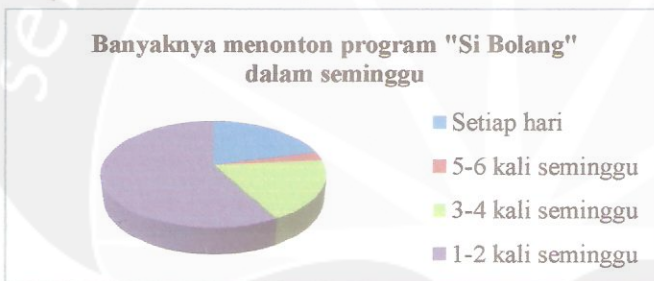

Jawaban	Frekuensi	Persentase
Ya	107	100%
Tidak	-	-
Total	107	100%

- *Pertanyaan 2*

Dalam 2 minggu terakhir, seberapa sering adik-adik menonton program "Si Bolang di Trans 7 ?

Tabel Data Frekuensi

Jawaban	Frekuensi	Persentase
Tiap hari	22	20,6 %
5-6 kali seminggu	3	2,8 %
3-4 kali seminggu	20	18,7 %
1-2 kali seminggu	62	57,9 %
TOTAL	84	100 %

Pie Chart