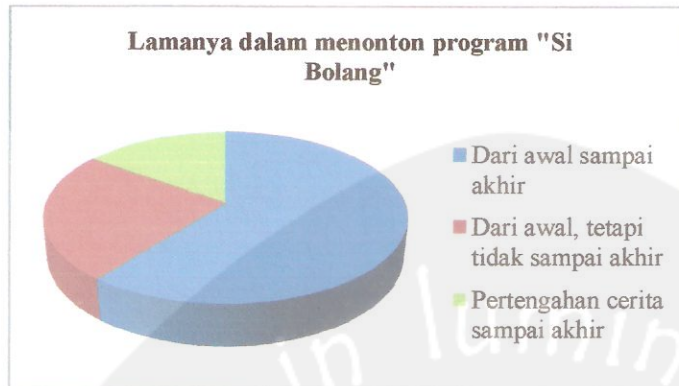

Pie Chart

• *Pertanyaan 4*

Apakah yang adik-adik lakukan ketika menonton program, "Si Bolang" di Trans 7 ?

Tabel Data Frekuensi

Jawaban	Frekuensi	Persentase
Hanya menonton	24	36,4 %
Menonton sambil makan	22	33,3 %
Sambil melakukan hal lain	20	30,3 %
TOTAL	66	100 %