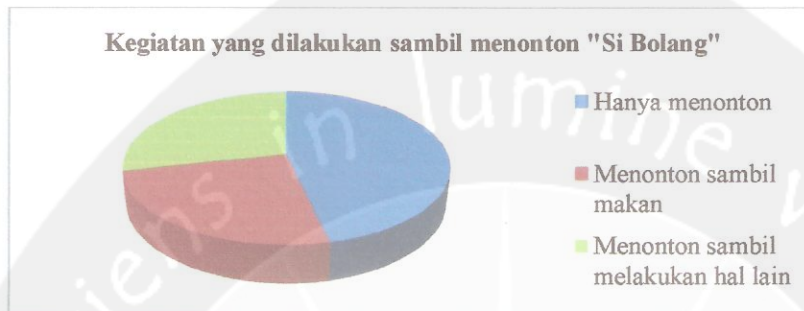

Jawaban	Frekuensi	Persentase
Hanya menonton	39	46,4%
Menonton sambil makan	21	24 %
Sambil melakukan hal lain	24	28,6 %
TOTAL	84	100 %

Pie Chart

• *Pertanyaan 5*

Bagian manakah yang paling disukai dalam program "Si Bolang" di Trans 7 ?

Tabel Data Frekuensi

Jawaban	Frekuensi	Persentase
Petualangannya	44	52,4 %
Kejahilannya	3	3,6 %
Kecerdasannya	8	9,5 %
Semua jawaban disukai	29	34,5 %
TOTAL	84	100 %