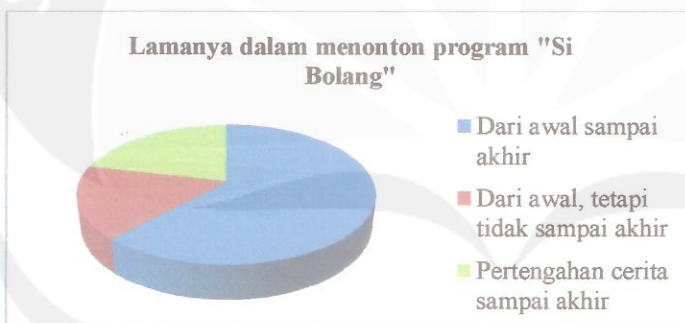

Pie Chart

• *Pertanyaan 4*

Apakah yang adik-adik lakukan ketika menonton program, "Si Bolang" di Trans 7 ?

Tabel Data Frekuensi

Jawaban	Frekuensi	Persentase
Hanya menonton	54	41,2 %
Menonton sambil makan	31	23,7 %
Sambil melakukan hal lain	46	35,1 %
TOTAL	131	100 %