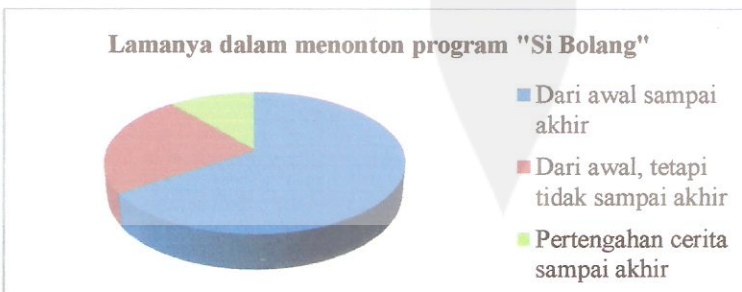

*Pie Chart*

- *Pertanyaan 3*

Berapa lama adik-adik menonton program "Si Bolang" di Trans 7 ?

Tabel Data Frekuensi

Jawaban	Frekuensi	Persentase
Dari awal sampai akhir	70	65,4 %
Dari awal tetapi tidak sampai akhir	25	23,4 %
Pertengahan cerita sampai akhir	12	11,2 %
TOTAL	84	100 %

*Pie Chart*

- *Pertanyaan 4*

Apakah yang adik-adik lakukan ketika menonton program, "Si Bolang" di Trans 7 ?

Tabel Data Frekuensi

Jawaban	Frekuensi	Persentase
Hanya menonton	38	35,5 %
Menonton sambil makan	34	31,8 %
Sambil melakukan hal lain	35	32,7 %
TOTAL	84	100 %