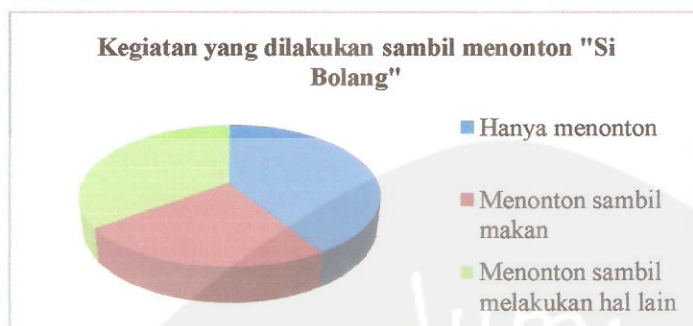

Pie Chart

• *Pertanyaan 5*

Bagian manakah yang paling disukai dalam program "Si Bolang" di Trans 7 ?

Tabel Data Frekuensi

Jawaban	Frekuensi	Persentase
Petualangannya	70	53,4 %
Kejahilannya	7	5,3 %
Kecerdasannya	14	10,7 %
Semua jawaban disukai	40	30,5 %
TOTAL	131	100 %