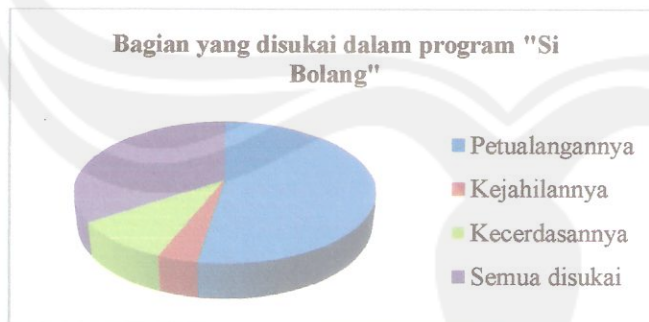

Pie Chart

5. SD Patalan Baru Bantul

• *Pertanyaan 1*

Apakah adik-adik menonton program "Si Bolang di Trans 7 ?

Tabel Data Frekuensi