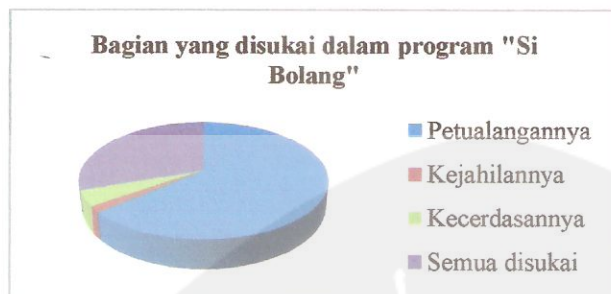

*Pie Chart*

• *Pertanyaan 4*

Apakah yang adik-adik lakukan ketika menonton program, "Si Bolang" di Trans 7 ?

Tabel Data Frekuensi

Jawaban	Frekuensi	Persentase
Hanya menonton	24	36,4 %
Menonton sambil makan	22	33,3 %
Sambil melakukan hal lain	20	30,3 %
TOTAL	66	100 %

*Pie Chart*

• *Pertanyaan 5*

Bagian manakah yang paling disukai dalam program "Si Bolang" di Trans 7 ?

Tabel Data Frekuensi

Jawaban	Frekuensi	Persentase
Petualangannya	42	63,6 %
Kejahilan Si Bolang	1	1,5 %
Kecerdasan Si Bolang	3	4,5 %
Semua jawaban disukai	20	30,3 %
TOTAL	66	100 %

### Pie Chart