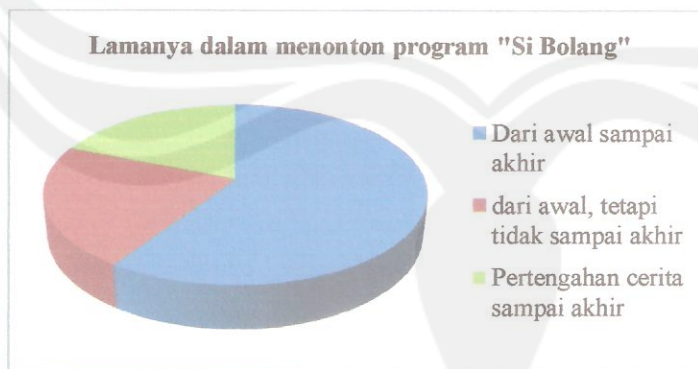

Pie Chart

• *Pertanyaan 3*

Berapa lama adik-adik menonton program "Si Bolang" di Trans 7 ?

Tabel Data Frekuensi

Jawaban	Frekuensi	Persentase
Dari awal sampai akhir	50	59,5 %
Dari awal tetapi tidak sampai akhir	18	21,4 %
Pertengahan cerita sampai akhir	16	19 %
TOTAL	84	100 %

Pie Chart

• *Pertanyaan 4*

Apakah yang adik-adik lakukan ketika menonton program, "Si Bolang" di Trans 7 ?

Tabel Data Frekuensi

Jawaban	Frekuensi	Persentase
Hanya menonton	39	46,4%
Menonton sambil makan	21	24 %
Sambil melakukan hal lain	24	28,6 %
TOTAL	84	100 %