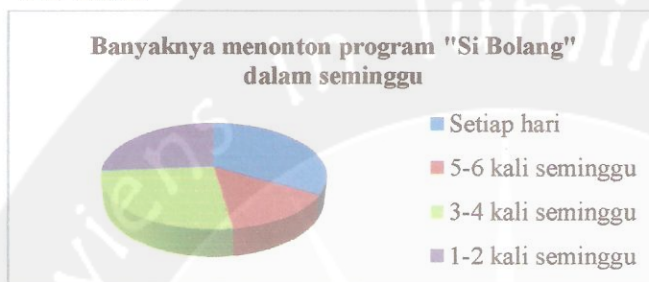

Tabel Data Frekuensi

Jawaban	Frekuensi	Persentase
Tiap hari	28	33,3 %
5-6 kali seminggu	12	14,3 %
3-4 kali seminggu	22	26,2 %
1-2 kali seminggu	22	26,2 %
TOTAL	84	100 %

Pie Chart

• *Pertanyaan 3*

Berapa lama adik-adik menonton program "Si Bolang" di Trans 7 ?

Tabel Data Frekuensi

Jawaban	Frekuensi	Persentase
Dari awal sampai akhir	50	59,5 %
Dari awal tetapi tidak sampai akhir	18	21,4 %
Pertengahan cerita sampai akhir	16	19 %
TOTAL	84	100 %