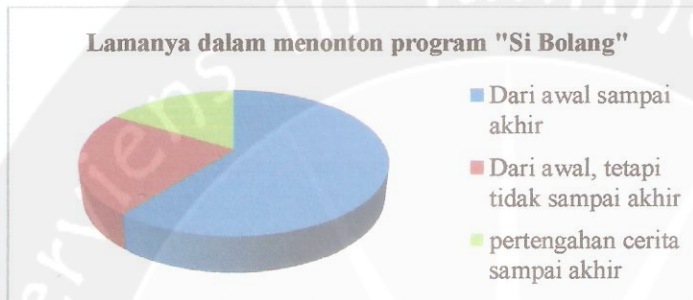

### Pie Chart

- **Pertanyaan 3**

Berapa lama adik-adik menonton program “Si Bolang” di Trans 7 ?

Tabel Data Frekuensi

Jawaban	Frekuensi	Persentase
Dari awal sampai akhir	85	60,7 %
Dari awal tetapi tidak sampai akhir	32	22,9 %
Pertengahan cerita sampai akhir	23	16,4 %
TOTAL	140	100 %

*Pie Chart*

- **Pertanyaan 4**

Apakah yang adik-adik lakukan ketika menonton program, “Si Bolang” di Trans 7 ?

Tabel Data Frekuensi

Jawaban	Frekuensi	Persentase
Hanya menonton	48	34,3 %
Menonton sambil makan	37	26,4 %
Sambil melakukan hal lain	55	39,3 %
TOTAL	140	100 %