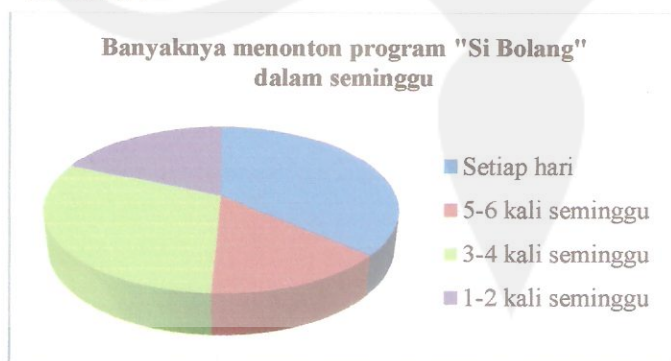

Pie Chart

2. SD Nogopuran (Gowok)

• *Pertanyaan 1*

Apakah adik-adik menonton program "Si Bolang di Trans 7 ?

Tabel Data Frekuensi

Jawaban	Frekuensi	Persentase
Ya	140	100 %
Tidak	-	-
Total	140	100 %

• *Pertanyaan 2*

Dalam 2 minggu terakhir, seberapa sering adik-adik menonton program "Si Bolang di Trans 7 ?

Tabel Data Frekuensi

Jawaban	Frekuensi	Persentase
Tiap hari	51	36,4 %
5-6 kali seminggu	20	14,3 %
3-4 kali seminggu	43	30,7 %
1-2 kali seminggu	26	18,6 %
TOTAL	140	100 %

Pie Chart