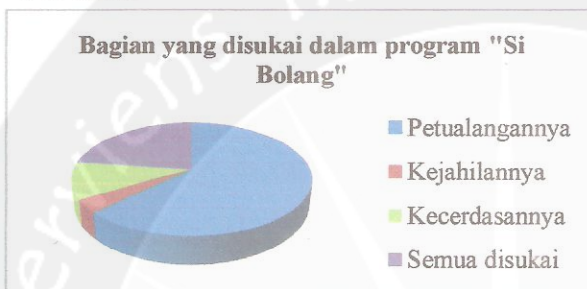

*Pie Chart*

- **Pertanyaan 4**

Apakah yang adik-adik lakukan ketika menonton program, “Si Bolang” di Trans 7 ?

Tabel Data Frekuensi

Jawaban	Frekuensi	Persentase
Hanya menonton	48	34,3 %
Menonton sambil makan	37	26,4 %
Sambil melakukan hal lain	55	39,3 %
TOTAL	140	100 %

*Pie Chart*

- *Pertanyaan 5*

Bagian manakah yang paling disukai dalam program “Si Bolang” di Trans 7 ?

Tabel Data Frekuensi

Jawaban	Frekuensi	Persentase
Petualangannya	88	62,8 %
Kejahilannya	5	3,6 %
Kecerdasannya	15	10,7 %
Semua jawaban disukai	22	22,8 %
TOTAL	140	100 %

*Pie Chart*