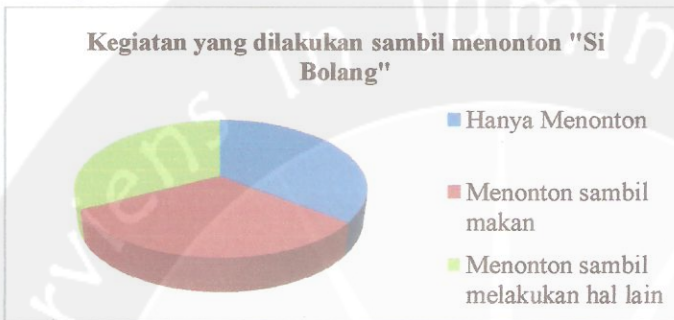

Apakah yang adik-adik lakukan ketika menonton program, "Si Bolang" di Trans 7 ?

Tabel Data Frekuensi

Jawaban	Frekuensi	Persentase
Hanya menonton	38	35,5 %
Menonton sambil makan	34	31,8 %
Sambil melakukan hal lain	35	32,7 %
TOTAL	84	100 %

Pie Chart