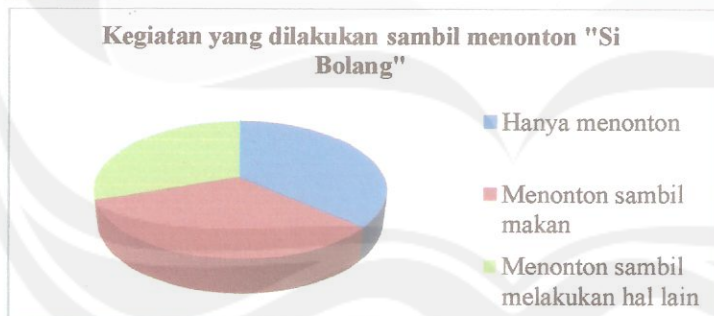

Pie Chart

• *Pertanyaan 5*

Bagian manakah yang paling disukai dalam program "Si Bolang" di Trans 7 ?

Tabel Data Frekuensi

Jawaban	Frekuensi	Persentase
Petualangannya	42	63,6 %
Kejahilan Si Bolang	1	1,5 %
Kecerdasan Si Bolang	3	4,5 %
Semua jawaban disukai	20	30,3 %
TOTAL	66	100 %