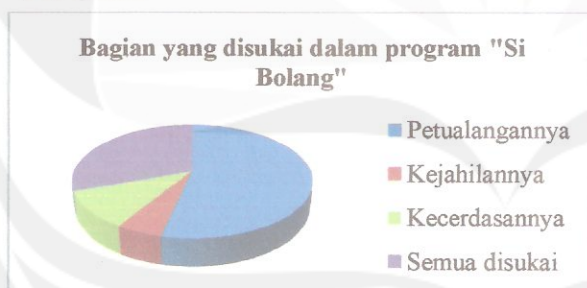

Pie Chart

4. SD Sabdodadi Keyongan Bantul

• *Pertanyaan 1*

Apakah adik-adik menonton program "Si Bolang di Trans 7 ?

Tabel Data Frekuensi

Jawaban	Frekuensi	Persentase
Ya	84	100 %
Tidak	-	-
Total	84	100 %

• *Pertanyaan 2*

Dalam 2 minggu terakhir, seberapa sering adik-adik menonton program "Si Bolang di Trans 7 ?