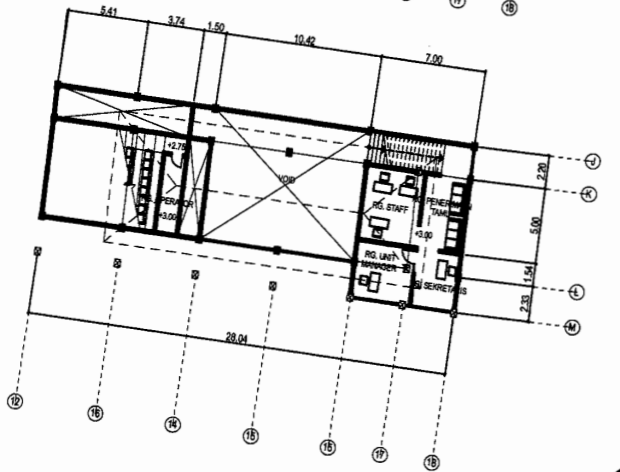

DENAH LT. 2 PERPUSTAKAAN AUDIOVISUAL DAN CAFETERIA