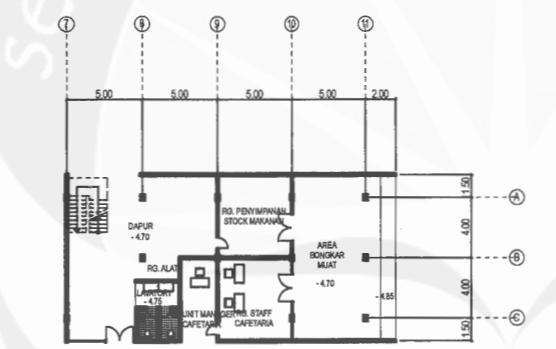

DENAH LT. 2 PERPUSTAKAAN AUDIOVISUAL DAN CAFETERIA